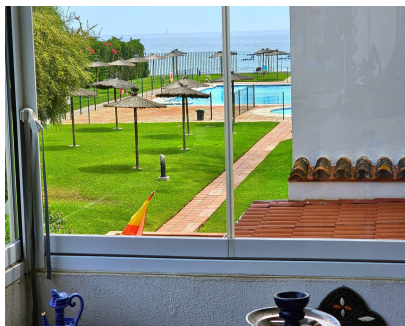

Ventas - Apartamento - Estepona

482.000€

Ref.-ID: MIBGR4649359

Estepona

Apartamento

Comunidad: 1,836 EUR / año

IBI: 630 EUR / año

Basura: 205 EUR / año

2

2

190 m2

Este duplex esta dentro de un complejo en primera linea de playa y es una de las primeras casas cerca de la playa con vistas al mar desde la terraza superior. En la entrada se encuentra en un gran patio con barbacoa, zona de comedor y un montón de espacio libre uncovered para chill out zona o cualquier cosa que like.crossing el patio se entra en un amplio salón con una cocina abierta, todo muy rustical estilo y hay otra cama doble en un área separada junto a la sala de estar hacia el patio con una cortina para la división y hay un cuarto de baño. Subiendo las escaleras al nivel 2 se encuentra un dormitorio principal y otro dormitorio mas pequeño ambos con acceso directo a la luminosa terraza con vistas al mar, desde alli se tiene vistas al jardín y piscina y al mar, simplemente magnificas. Las piscinas comunitarias, una grande y otra mas pequeña para niños tienen vistas al mar tambien. También hay una pista de tenis en la zona ajardinada de la comunidad y el aparcamiento está dentro de la urbanización en la zona de aparcamiento al aire libre. Usted esta justo al lado de la zona de Seghers en Estepona y podria caminar hasta el puerto de Estepona en el paseo maritimo en 25 minutos, con el coche es de 3 min. en coche en el puerto de Estepona. En el camino hacia el puerto de venir a lo largo de la famosa Playa Cristo Beach, donde la familia con los niños son tan felices como tge bahía tiene muy bajo nivel de agua fin de toda la bahía.