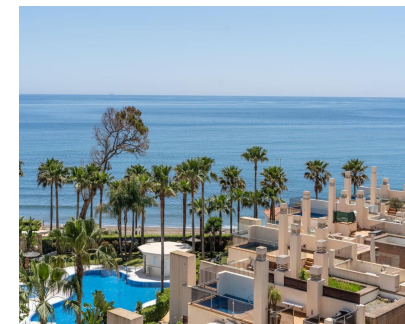

Ventas - Apartamento - Estepona

630.000€

Ref.-ID: MIBGR4654609

Estepona

Apartamento

IBI: 861 EUR / año

Basura: 141 EUR / año

2

2

130 m2

Bienvenido a su dúplex ático de ensueño, donde el lujo se encuentra con la tranquilidad. Esta impresionante residencia ofrece dos amplios dormitorios y dos modernos baños, asegurando comodidad y privacidad para todos los ocupantes. Imagine relajarse en su propia pequeña piscina privada, un lugar perfecto para descansar después de un largo día. Situado en un exclusivo complejo frente a la playa, este ático cuenta con impresionantes vistas al mar que se pueden disfrutar desde varios puntos de la casa. Las áreas comunes están diseñadas para satisfacer sus necesidades de estilo de vida, con un gimnasio completamente equipado para los entusiastas del fitness, una cancha de tenis para los amantes del deporte y una gran piscina para nadar tranquilamente. Además, la propiedad ofrece comodidades convenientes como estacionamiento privado y amplio espacio de almacenamiento, mejorando la facilidad de vivir. Disfrute del estilo de vida costero sereno y lujoso en este hermoso dúplex ático, donde cada detalle está diseñado para ofrecer la máxima comodidad y sofisticación.