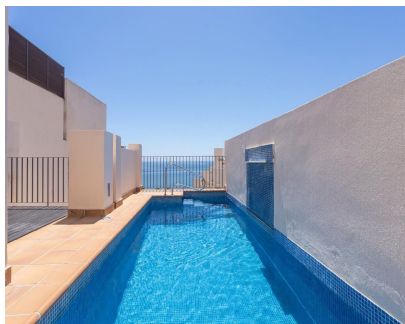

Ventas - Apartamento - Estepona

630.000€

Ref.-ID: MIBGR4654609

Estepona

Apartamento

IBI: 861 EUR / año

Basura: 141 EUR / año

2

2

130 m2

Bienvenido a su dúplex ático de ensueño, donde el lujo se encuentra con la tranquilidad. Esta impresionante residencia ofrece dos amplios dormitorios y dos modernos baños, asegurando comodidad y privacidad para todos los ocupantes. Imagine relajarse en su propia pequeña piscina privada, un lugar perfecto para descansar después de un largo día. Situado en un exclusivo complejo frente a la playa, este ático cuenta con impresionantes vistas al mar que se pueden disfrutar desde varios puntos de la casa. Las áreas comunes están diseñadas para satisfacer sus necesidades de estilo de vida, con un gimnasio completamente equipado para los entusiastas del fitness, una cancha de tenis para los amantes del deporte y una gran piscina para nadar tranquilamente. Además, la propiedad ofrece comodidades convenientes como estacionamiento privado y amplio espacio de almacenamiento, mejorando la facilidad de vivir. Disfrute del estilo de vida costero sereno y lujoso en este hermoso dúplex ático, donde cada detalle está diseñado para ofrecer la máxima comodidad y sofisticación.