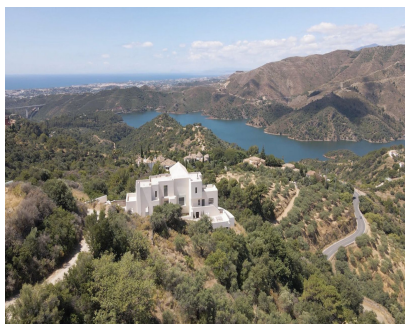

Ventas - Casa - Benahavís

2.790.000€

Ref.-ID: MIBGR4670680

Benahavís

Casa

5

5.5

470 m2

13581 m2

Espectacular villa con vistas panorámicas de 360º sobre el lago de Istán, el Mediterráneo y la costa. Privacidad y tranquilidad en entorno natural andaluz. Cerca de Marbella y Puerto Banús. Proyecto en fase final, permite personalización. Amplios salones con techos altos y chimenea, cocina abierta. Dormitorio principal en suite con terraza privada, dormitorio de invitados en suite. Casa de huéspedes con 2 dormitorios, baños y cocina. Espacios versátiles para un posible apartamento, centro de bienestar, fitness o cine. Piscina infinita de 35 metros, posibilidad de garaje para 4-5 coches, calefacción por suelo radiante. ¡Propiedad única de calidad con diseño arquitectónico excepcional!

Posición

- ✓ Campo
- ✓ Cerca de los Bosques

Orientación

- ✓ Norte
- ✓ Este
- ✓ Sur
- ✓ Oeste

Estado

- ✓ Nueva Construcción

Vistas

- ✓ Mar
- ✓ Panorámicas
- ✓ Lago

Jardin

- ✓ Privado