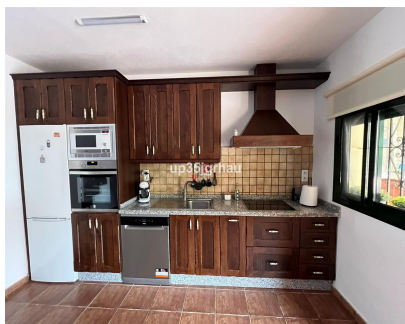

Ventas - Casa - Estepona
800.000€

Ref.-ID: MIBGR4677964

Estepona

Casa

6

4

300 m2

9600 m2

Fantástica finca con 2 casas independientes. Entradas independientes, una casa 200 m², con 80 m² de porche, la otra 100 m² y con 25 m² de porche, con amplia piscina en una de ellas. Muy cerca de Estepona, a 2,5 km del centro, a solo 10 minutos de la playa. Parcela de 9600 m² Entre las 2 casas suman 6 amplios dormitorios y 4 baños, tienes sótano, trastero, además de mucho espacio para aparcar. Finca muy privada. Villa - Chalet, Estepona, Costa del Sol. Construidos 300 m², Terraza 105 m², Jardín/Terreno 9600 m². Posición : Cerca de Puerto, Cerca de Tiendas, Cerca del Mar, Cerca de Ciudad, Cerca de Colegios. Orientación : Este, Sur, Oeste. Estado : Excelente. Piscina : Privada. Climatización : Aire Acondicionado, Chimenea. Vistas : Mar, Montaña, Campo, Panorámicas. Características : Terraza Cubierta, Armarios Empotrados, Cerca de Transporte, Terraza Privada, TV Satélite , WiFi, Lavadero, Baño En-Suite. Muebles : Amueblada, Parcialmente. Cocina : Equipada. Jardín : Privado. Seguridad : Recinto Cerrado. Aparcamiento : Garaje, Privado. Servicios Públicos : Electricidad, Agua Potable, Teléfono. Categoría : Ganga, Casas de vacaciones, Inversion, Lujo, Reducido.