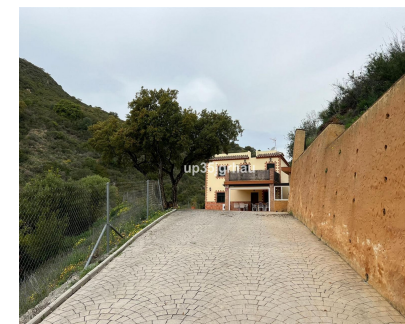

Ventas - Casa - Estepona
800.000€

Ref.-ID: MIBGR4677964

Estepona

Casa

6

4

300 m2

9600 m2

Fantástica finca con 2 casas independientes. Entradas independientes, una casa 200 m², con 80 m² de porche, la otra 100 m² y con 25 m² de porche, con amplia piscina en una de ellas. Muy cerca de Estepona, a 2,5 km del centro, a solo 10 minutos de la playa. Parcela de 9600 m² Entre las 2 casas suman 6 amplios dormitorios y 4 baños, tienes sótano, trastero, además de mucho espacio para aparcar. Finca muy privada. Villa - Chalet, Estepona, Costa del Sol. Construidos 300 m², Terraza 105 m², Jardín/Terreno 9600 m². Posición : Cerca de Puerto, Cerca de Tiendas, Cerca del Mar, Cerca de Ciudad, Cerca de Colegios. Orientación : Este, Sur, Oeste. Estado : Excelente. Piscina : Privada. Climatización : Aire Acondicionado, Chimenea. Vistas : Mar, Montaña, Campo, Panorámicas. Características : Terraza Cubierta, Armarios Empotrados, Cerca de Transporte, Terraza Privada, TV Satélite , WiFi, Lavadero, Baño En-Suite. Muebles : Amueblada, Parcialmente. Cocina : Equipada. Jardín : Privado. Seguridad : Recinto Cerrado. Aparcamiento : Garaje, Privado. Servicios Públicos : Electricidad, Agua Potable, Teléfono. Categoría : Ganga, Casas de vacaciones, Inversion, Lujo, Reducido.