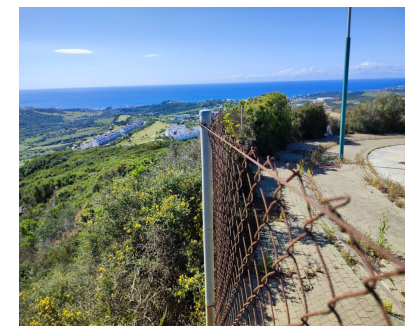

Ventas - Terreno - Estepona

636.000€

Ref.-ID: MIBGR4686499

Estepona

Terreno

IBI: 33 EUR / año

32787 m2

Se trata de una gran parcela rústica cerca de Valle Romano con vistas al mar. La parcela es parcial pendiente y parcial más o menos plana. Está clasificado como para el pastoreo (E-pastizal) y el propietario utiliza para cultivar alimentos para animales y luego dejar cheeps allí. Pero la parcela ha estado sin uso durante algunos años por lo que necesita ser limpiado. Esto es para un inversor o alguien con animales, ya que ahora mismo no se permite construir nada. Las medidas reales son alrededor de 35 000 m2 mas pero catastro showes 32.787 m2. La parcela tiene agua pero no electricidad.

Posición

✓ Campo

Orientación

✓ Sur

Vistas

- ✓ Mar
- ✓ Montaña
- ✓ Golf
- ✓ Campo

Seguridad

✓ Recinto Cerrado