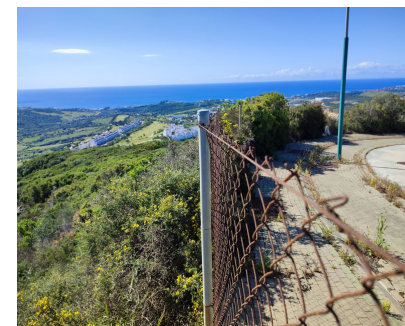

Ventas - Terreno - Estepona

636.000€

Ref.-ID: MIBGR4686499

Estepona

Terreno

IBI: 33 EUR / año

32787 m2

Se trata de una gran parcela rústica cerca de Valle Romano con vistas al mar. La parcela es parcial pendiente y parcial más o menos plana. Está clasificado como para el pastoreo (E-pastizal) y el propietario utiliza para cultivar alimentos para animales y luego dejar cheeps allí. Pero la parcela ha estado sin uso durante algunos años por lo que necesita ser limpiado. Esto es para un inversor o alguien con animales, ya que ahora mismo no se permite construir nada. Las medidas reales son alrededor de 35 000 m2 mas pero catastro showes 32.787 m2. La parcela tiene agua pero no electricidad.

Posición

✓ Campo

Orientación

✓ Sur

Vistas

- ✓ Mar
- ✓ Montaña
- ✓ Golf
- ✓ Campo

Seguridad

✓ Recinto Cerrado