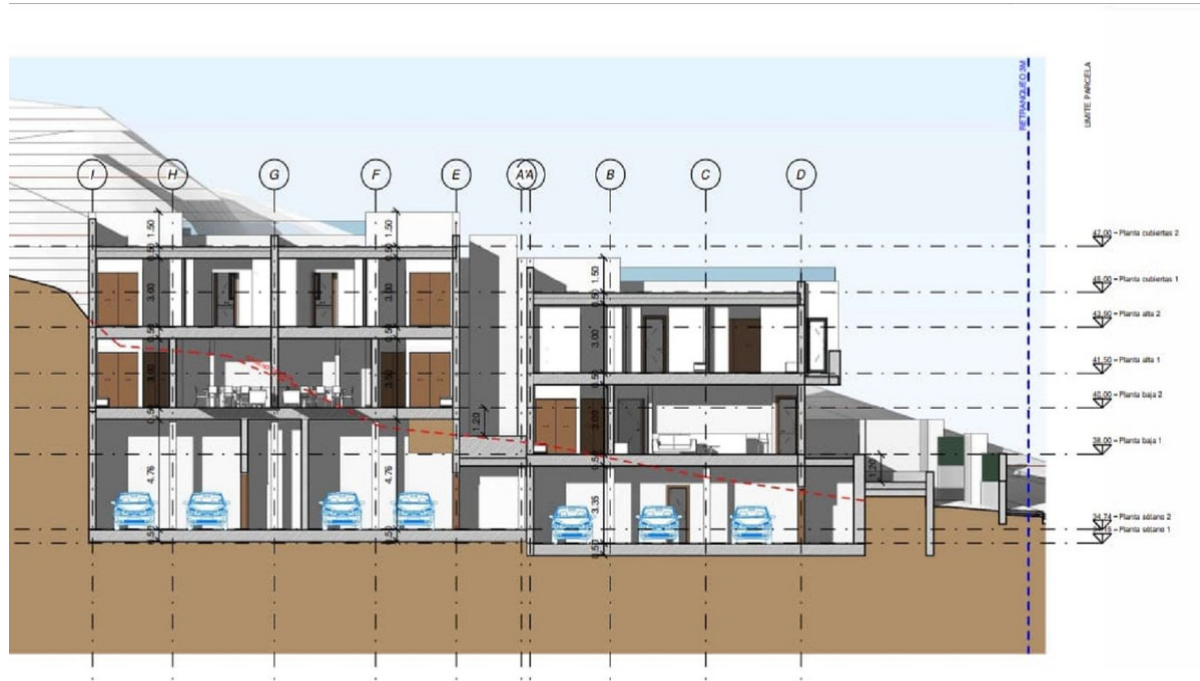

## 1.000.000€

Ref.-ID: MIBGR4687204

Marbella

Terreno

1200 m2

1609 m2

Terreno Urbano, Marbella, Costa del Sol. Jardín/Terreno 1609 m<sup>2</sup>. Posición : Ciudad, Cerca de Tiendas, Cerca del Mar. Orientación : Sur. Vistas : Mar. Categoría : Inversion, Con Permiso de Planificación.