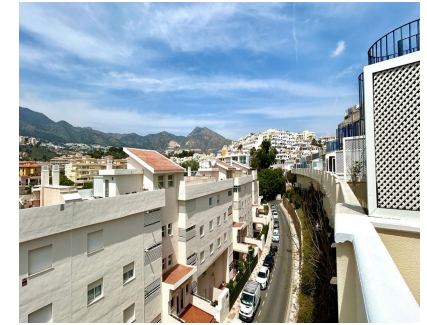

Ventas - Apartamento - Torrequebrada

280.000€

Ref.-ID: MIBGR4713415

Torrequebrada

Apartamento

Comunidad: 732 EUR / año

2

2

59 m2

Luminoso y encantador piso cerca del mar! Se encuentra en una zona tranquila y atractiva, cercana a todas las comodidades que puedas necesitar donde encontrarás todo a tu alcance, supermercado, farmacia, colegio, bar y restaurantes. Con una ubicación privilegiada, ofrece una luminosidad natural que crea un ambiente acogedor y relajante. Dispone de una superficie de 72 m2 incluida una terraza de 13 m2 con hermosas vistas a la montaña y un gran solarium de 55 m2 con vistas al mar donde se puede gozar del espacio para compartir una barbacoa con amigos y familiares. Consta de dos dormitorios y dos baños, salón comedor con salida a terraza y cocina con ventana. Uno de los dormitorios tiene salida a la terraza, el otro dormitorio ventana y baño en suit. Además, te ofrece disponer de un gran gimnasio y piscina con jardín. Con plaza de parking y grande trastero de 11 m2, ambos incluidos en el precio. Situado a pocos minutos de Puerto Marina y cerca de Málaga y su aeropuerto, con fácil acceso a las autopistas que conectan en todas las direcciones. A unos pasos de la playa y de un chiringuito para disfrutar de deliciosas comidas y bebidas frente al mar. "Este lugar se convierte en la elección perfecta para aquellos que buscan disfrutar de la belleza y la serenidad del entorno marítimo desde la comodidad de su hogar. " No dude en visitarlo!