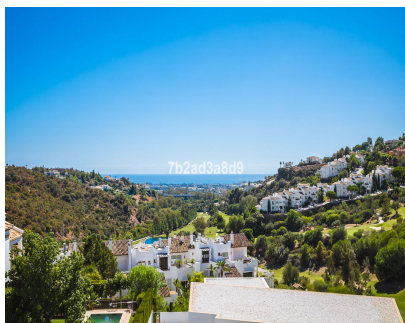

Ventas - Casa - La Quinta

6.995.000€

Ref.-ID: MIBGR4719202

La Quinta

Casa

6

7

840 m2

1294 m2

Villa en primera línea de golf con vistas panorámicas al golf, montaña y mar. Villa llave en mano en una posición de esquina dominante en una de las comunidades cerradas más buscadas de Benahavis. Construido en cuatro niveles, cuenta con accesos norte y sur, una posición en primera línea de golf y vistas panorámicas del campo de golf a las montañas y al mar. Ofreciendo privacidad y comodidad a partes iguales, la villa ha sido equipada con materiales y acabados de la más alta calidad que recuerdan a las principales marcas hoteleras del mundo. Está construido en 4 niveles, consta de 6 dormitorios, 6 baños y un aseo para invitados. Luminoso salón-comedor con cocina americana totalmente equipada. Dispone de ascensor y suelo radiante en toda la casa. Relájese en el jacuzzi de la azotea, disfrute de la piscina infinita, haga ejercicio en el gimnasio bien equipado, pase un rato a solas en la sauna o simplemente disfrute de la compañía de amigos en la sala de entretenimiento con una botella de vino de la bodega. La parcela orientada al sur garantiza mucha luz natural en las amplias zonas de estar y sol en las terrazas, lo que hace que la propiedad sea perfecta para la combinación andaluza de vida interior y exterior. 2 plazas de garaje interiores + 4 plazas de aparcamiento privadas dentro de la propiedad.