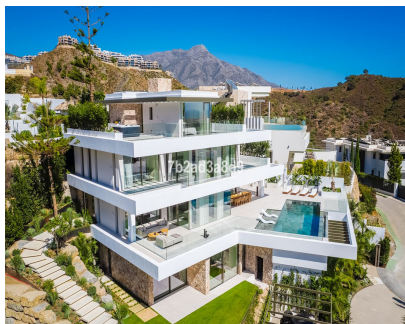

Ventas - Casa - La Quinta

6.995.000€

Ref.-ID: MIBGR4719202

La Quinta

Casa

6

7

840 m2

1294 m2

Villa en primera línea de golf con vistas panorámicas al golf, montaña y mar. Villa llave en mano en una posición de esquina dominante en una de las comunidades cerradas más buscadas de Benahavis. Construido en cuatro niveles, cuenta con accesos norte y sur, una posición en primera línea de golf y vistas panorámicas del campo de golf a las montañas y al mar. Ofreciendo privacidad y comodidad a partes iguales, la villa ha sido equipada con materiales y acabados de la más alta calidad que recuerdan a las principales marcas hoteleras del mundo. Está construido en 4 niveles, consta de 6 dormitorios, 6 baños y un aseo para invitados. Luminoso salón-comedor con cocina americana totalmente equipada. Dispone de ascensor y suelo radiante en toda la casa. Relájese en el jacuzzi de la azotea, disfrute de la piscina infinita, haga ejercicio en el gimnasio bien equipado, pase un rato a solas en la sauna o simplemente disfrute de la compañía de amigos en la sala de entretenimiento con una botella de vino de la bodega. La parcela orientada al sur garantiza mucha luz natural en las amplias zonas de estar y sol en las terrazas, lo que hace que la propiedad sea perfecta para la combinación andaluza de vida interior y exterior. 2 plazas de garaje interiores + 4 plazas de aparcamiento privadas dentro de la propiedad.