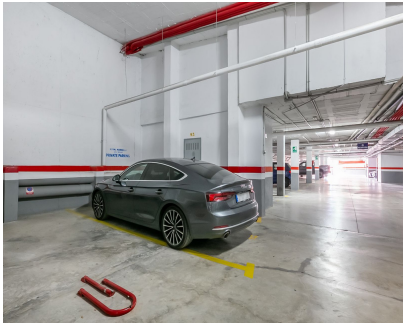

**Ventas - Comercial - Benahavís**  
**17.000€**

**Ref.-ID: MIBGR4722850**

**Benahavís**

**Comercial**

**15 m2**

Trastero - Almacén, Benahavís, Costa del Sol. Construidos 15 m<sup>2</sup>. Posición : Primera línea de Golf, Cerca de Golf, Cerca de Tiendas, Cerca de Ciudad, Cerca de Colegios, Urbanización. Estado : Excelente. Características : Trastero, Acceso para personas con movilidad reducida, 24 Horas Recepción. Seguridad : Recinto Cerrado, Seguridad 24 Horas. Aparcamiento : Subterráneo, Garaje, Privado.

**Posición**

- ✓ Primera línea de Golf
- ✓ Cerca de Golf
- ✓ Cerca de Tiendas
- ✓ Cerca de Ciudad
- ✓ Cerca de Colegios
- ✓ Urbanización

**Estado**

- ✓ Excelente

**Características**

- ✓ Trastero
- ✓ Acceso para personas con movilidad reducida
- ✓ 24 Horas Recepción