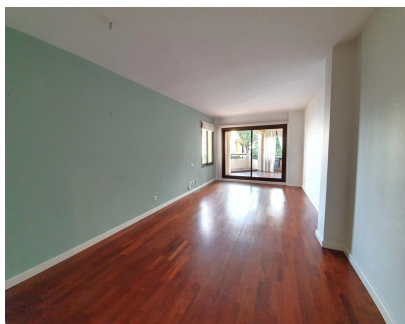

# 340.000€

Ref.-ID: MIBGR4723723

Benalmadena Pueblo

Apartamento

2

2

110 m2

ATICO EN VENTA BENALMADENA PUEBLO !! Preciosa urbanización tranquila con jardines comunitarios y piscina , cuidado al máximo y tranquilo , ideal para vivir todo el año . 2º y ultima planta, ofrece una combinación perfecta de belleza y serenidad con vistas panorámicas al mar, a la piscina comunitaria y despejadas . Amplio y espacioso , cuenta dos dormitorios espaciosos con armarios empotrados y un elegante vestidor en el dormitorio principal, dos baños completos y el principal en suite. La cocina ha sido recientemente renovada con encimeras de silestone, mientras que el suelo de madera y las paredes lisas aportan un toque de calidez y elegancia. En excelente estado de conservación , dispone de aire acondicionado y calefacción , terraza amplia con cristales de lumón , ideal para poder disfrutar todas las temporadas del año !! Disfruta de la impresionante vista al mar y las áreas comunes desde la amplia terraza, la cual está cerrada con cortinas de cristal, ideal para disfrutar del invierno sin perder de vista la belleza del entorno. Además, esta propiedad incluye una plaza de aparcamiento a solo unos pasos de la entrada principal, así como un trastero para mayor comodidad.