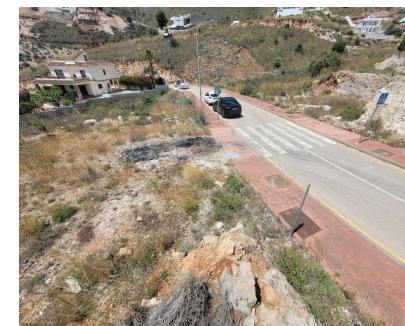

Ventas - Terreno - Benalmadena

262.000€

Ref.-ID: MIBGR4726075

Benalmadena

Terreno

545 m2

¡Construye la casa de tus sueños en Santangelo! Este terreno de 545 metros cuadrados es una oportunidad única para crear una residencia verdaderamente especial. Con una edificabilidad autorizada de 150 mts², tendrás espacio suficiente para diseñar y construir una villa de lujo personalizada que se adapte a tus gustos y necesidades específicas. Además, su ubicación estratégica en Benalmádena te permitirá disfrutar de todas las comodidades modernas a tu alcance, mientras vives en un entorno tranquilo y apacible rodeado de belleza natural. La ubicación de este terreno es inmejorable. Goza de una orientación SUR que garantiza una gran cantidad de luz solar y vistas panorámicas impresionantes del mar Mediterráneo que se extienden a lo largo de toda la costa de Benalmádena. Estas vistas son realmente excepcionales y no tienen obstrucciones, lo que te permitirá disfrutar de puestas de sol espectaculares. Además, el acceso a la autovía es rápido y sencillo, lo que te brinda la comodidad de desplazarte fácilmente por toda la costa. En pocos minutos en coche, tendrás acceso a todos los servicios necesarios, como supermercados, tiendas, restaurantes, hospitales y centros educativos de alta calidad. Este terreno está en una vía urbana y cuenta con agua, luz, alcantarillado, alumbrado público y aceras. Es ideal para construir una residencia unifamiliar (chalet) de hasta tres plantas edificables. ¡No pierdas la oportunidad de construir la casa de tus sueños en este lugar privilegiado de Santangelo!