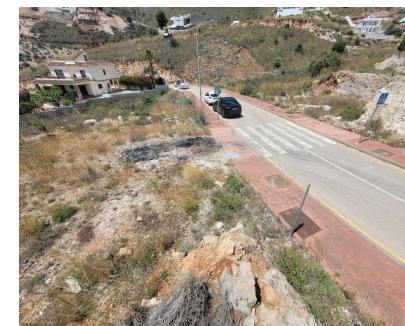

Ventas - Terreno - Benalmadena

262.000€

Ref.-ID: MIBGR4726075

Benalmadena

Terreno

545 m2

¡Construye la casa de tus sueños en Santangelo! Este terreno de 545 metros cuadrados es una oportunidad única para crear una residencia verdaderamente especial. Con una edificabilidad autorizada de 150 mts², tendrás espacio suficiente para diseñar y construir una villa de lujo personalizada que se adapte a tus gustos y necesidades específicas. Además, su ubicación estratégica en Benalmádena te permitirá disfrutar de todas las comodidades modernas a tu alcance, mientras vives en un entorno tranquilo y apacible rodeado de belleza natural. La ubicación de este terreno es inmejorable. Goza de una orientación SUR que garantiza una gran cantidad de luz solar y vistas panorámicas impresionantes del mar Mediterráneo que se extienden a lo largo de toda la costa de Benalmádena. Estas vistas son realmente excepcionales y no tienen obstrucciones, lo que te permitirá disfrutar de puestas de sol espectaculares. Además, el acceso a la autovía es rápido y sencillo, lo que te brinda la comodidad de desplazarte fácilmente por toda la costa. En pocos minutos en coche, tendrás acceso a todos los servicios necesarios, como supermercados, tiendas, restaurantes, hospitales y centros educativos de alta calidad. Este terreno está en una vía urbana y cuenta con agua, luz, alcantarillado, alumbrado público y aceras. Es ideal para construir una residencia unifamiliar (chalet) de hasta tres plantas edificables. ¡No pierdas la oportunidad de construir la casa de tus sueños en este lugar privilegiado de Santangelo!

Posición

- ✓ Cerca del Mar
- ✓ Cerca de Ciudad

Orientación

- ✓ Sur

Estado

- ✓ Nueva Construcción

Piscina

- ✓ Privada