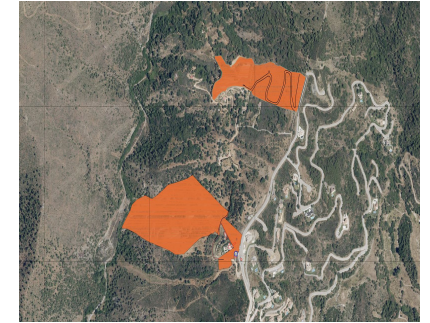

Ventas - Terreno - Benahavís
5.068.000€

Ref.-ID: MIBGR4741804

Benahavís

Terreno

50680 m2

Oportunidad excepcional en la Prestigiosa Zona de Monte Mayor. Una amplia parcela acaba de salir al mercado en la muy codiciada zona de Monte Mayor. Rodeada de impresionantes villas modernas y paisajes espectaculares, esta parcela representa una oportunidad perfecta para los inversores más exigentes. Características Clave: Ubicación privilegiada: Situada en una zona reconocida por su belleza y exclusividad. Infraestructura Lista: Todos los servicios esenciales, incluyendo electricidad, agua y acceso vial, están convenientemente ubicados cerca y listos para su conexión. Vistas Espectaculares: Disfrute de vistas incomparables a las montañas y al mar, con una orientación suroeste deseable. No pierda esta oportunidad de invertir en una de las áreas más codiciadas, donde el lujo y la belleza natural se combinan a la perfección.