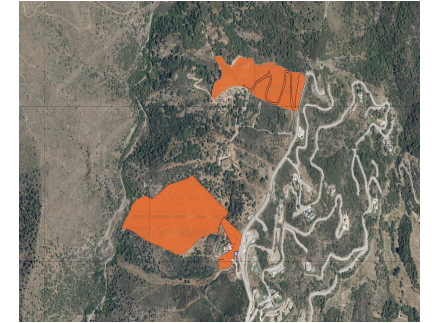

Ventas - Terreno - Benahavís
5.068.000€

Ref.-ID: MIBGR4741804

Benahavís

Terreno

50680 m2

Oportunidad excepcional en la Prestigiosa Zona de Monte Mayor. Una amplia parcela acaba de salir al mercado en la muy codiciada zona de Monte Mayor. Rodeada de impresionantes villas modernas y paisajes espectaculares, esta parcela representa una oportunidad perfecta para los inversores más exigentes. Características Clave: Ubicación privilegiada: Situadas en una zona reconocida por su belleza y exclusividad. Infraestructura Lista: Todos los servicios esenciales, incluyendo electricidad, agua y acceso vial, están convenientemente ubicados cerca y listos para su conexión. Vistas Espectaculares: Disfrute de vistas incomparables a las montañas y al mar, con una orientación suroeste deseable. No pierda esta oportunidad de invertir en una de las áreas más codiciadas, donde el lujo y la belleza natural se combinan a la perfección.