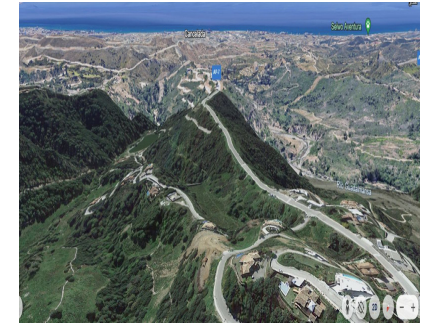

Ventas - Terreno - Benahavís

750.000€

Ref.-ID: MIBGR4742425

Benahavís

Terreno

3553 m2

Monte Mayor: Parcela grande con vistas abiertas. Esta parcela se encuentra en el entorno perfecto para construir una villa con vistas a las verdes montañas de Benahavís y al lago en Monte Mayor. Monte Mayor es una urbanización cerrada, rodeada de verdes montañas, es el lugar ideal para vivir en familia y alejarse del bullicio de la costa, pero también a sólo 15min en coche de Puerto Banús y del pueblo de Benahavís, el joya gastronómica de la Costa del Sol

- | Posición | Orientación | Vistas | Seguridad | Servicios Públicos | Categoría |
|---|--|---|---|--|--|
| <ul style="list-style-type: none"> ✓ Campo ✓ Pueblo ✓ Pueblo de Montaña ✓ Cerca de Golf ✓ Cerca de los Bosques ✓ Urbanización | <ul style="list-style-type: none"> ✓ Suroeste | <ul style="list-style-type: none"> ✓ Mar ✓ Montaña ✓ Golf ✓ Campo ✓ Panorámicas ✓ Bosques | <ul style="list-style-type: none"> ✓ Recinto Cerrado ✓ Seguridad 24 Horas | <ul style="list-style-type: none"> ✓ Electricidad ✓ Agua Potable | <ul style="list-style-type: none"> ✓ Golf ✓ Casas de vacaciones ✓ Inversion |