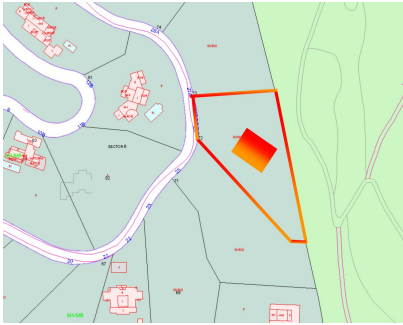

Ventas - Terreno - Benahavís

645.000€

Ref.-ID: MIBGR4742425

Benahavís

Terreno

3553 m2

Monte Mayor: Parcela grande con vistas abiertas. Esta parcela se encuentra en el entorno perfecto para construir una villa con vistas a las verdes montañas de Benahavís y al lago en Monte Mayor. Monte Mayor es una urbanización cerrada, rodeada de verdes montañas, es el lugar ideal para vivir en familia y alejarse del bullicio de la costa, pero también a sólo 15min en coche de Puerto Banús y del pueblo de Benahavís, el joya gastronómica de la Costa del Sol