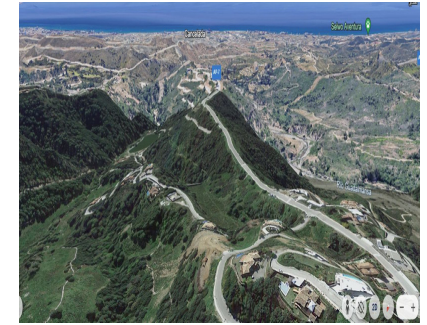

Ventas - Terreno - Benahavís

645.000€

Ref.-ID: MIBGR4742425

Benahavís

Terreno

3553 m2

Monte Mayor: Parcela grande con vistas abiertas. Esta parcela se encuentra en el entorno perfecto para construir una villa con vistas a las verdes montañas de Benahavís y al lago en Monte Mayor. Monte Mayor es una urbanización cerrada, rodeada de verdes montañas, es el lugar ideal para vivir en familia y alejarse del bullicio de la costa, pero también a sólo 15min en coche de Puerto Banús y del pueblo de Benahavís, el joya gastronómica de la Costa del Sol

| Posición | Orientación | Vistas | Seguridad | Servicios Públicos | Categoría |
|------------------------|-------------|---------------|----------------------|--------------------|-----------------------|
| ✓ Campo | ✓ Suroeste | ✓ Mar | ✓ Recinto Cerrado | ✓ Electricidad | ✓ Golf |
| ✓ Pueblo | | ✓ Montaña | ✓ Seguridad 24 Horas | ✓ Agua Potable | ✓ Casas de vacaciones |
| ✓ Pueblo de Montaña | | ✓ Golf | | | ✓ Inversion |
| ✓ Cerca de Golf | | ✓ Campo | | | |
| ✓ Cerca de los Bosques | | ✓ Panorámicas | | | |
| ✓ Urbanización | | ✓ Bosques | | | |