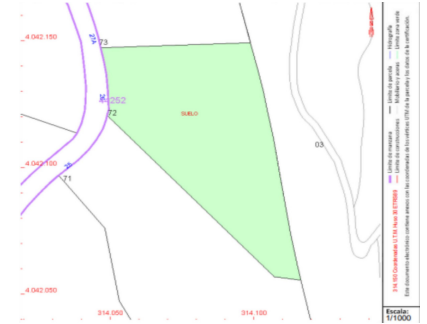

Ventas - Terreno - Benahavís

645.000€

Ref.-ID: MIBGR4742425

Benahavís

Terreno

3553 m2

Monte Mayor: Parcela grande con vistas abiertas. Esta parcela se encuentra en el entorno perfecto para construir una villa con vistas a las verdes montañas de Benahavís y al lago en Monte Mayor. Monte Mayor es una urbanización cerrada, rodeada de verdes montañas, es el lugar ideal para vivir en familia y alejarse del bullicio de la costa, pero también a sólo 15min en coche de Puerto Banús y del pueblo de Benahavís, el joya gastronómica de la Costa del Sol