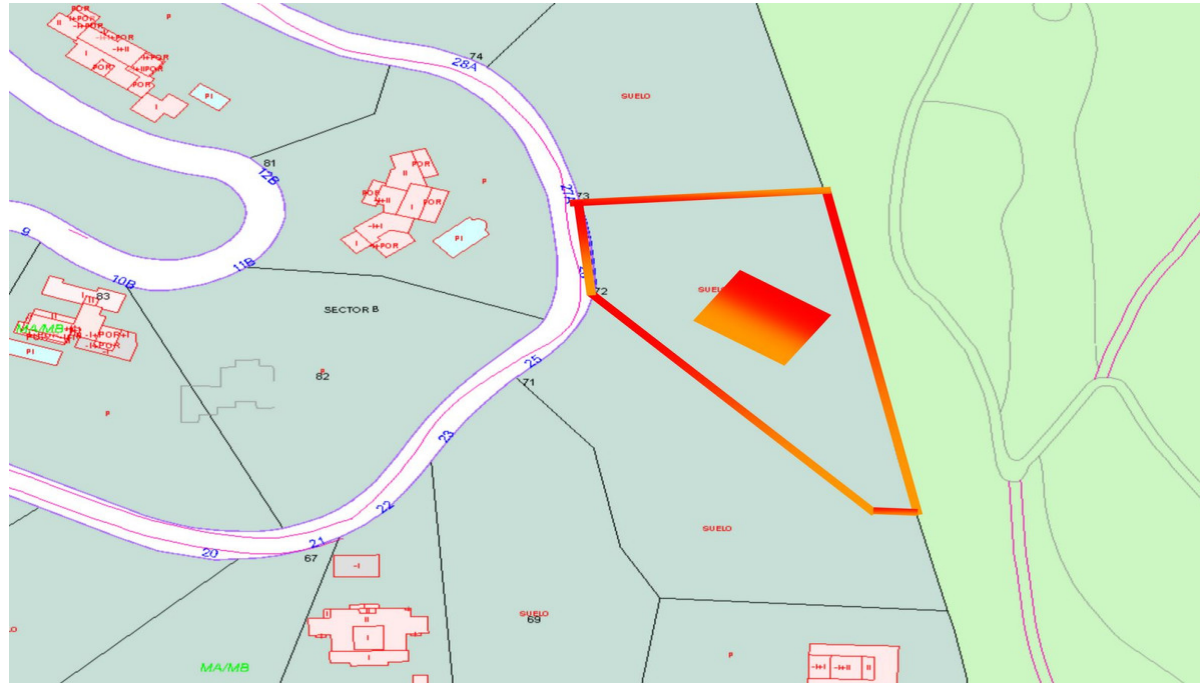

Ventas - Terreno - Benahavís

750.000€

Ref.-ID: MIBGR4742425

Benahavís

Terreno

3553 m2

Monte Mayor: Parcela grande con vistas abiertas. Esta parcela se encuentra en el entorno perfecto para construir una villa con vistas a las verdes montañas de Benahavís y al lago en Monte Mayor. Monte Mayor es una urbanización cerrada, rodeada de verdes montañas, es el lugar ideal para vivir en familia y alejarse del bullicio de la costa, pero también a sólo 15min en coche de Puerto Banús y del pueblo de Benahavís, el joya gastronómica de la Costa del Sol