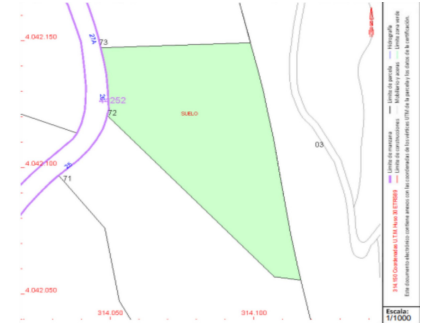

Ventas - Terreno - Benahavís

750.000€

Ref.-ID: MIBGR4742425

Benahavís

Terreno

3553 m2

Monte Mayor: Parcela grande con vistas abiertas. Esta parcela se encuentra en el entorno perfecto para construir una villa con vistas a las verdes montañas de Benahavís y al lago en Monte Mayor. Monte Mayor es una urbanización cerrada, rodeada de verdes montañas, es el lugar ideal para vivir en familia y alejarse del bullicio de la costa, pero también a sólo 15min en coche de Puerto Banús y del pueblo de Benahavís, el joya gastronómica de la Costa del Sol