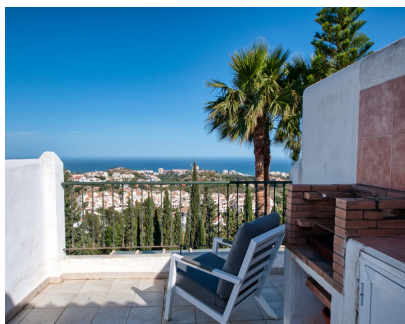

Ventas - Casa - Benalmadena

590.000€

Ref.-ID: MIBGR4743100

Benalmadena

Casa

IBI: 915 EUR / año

Basura: 190 EUR / año

4

3

177 m2

Casa pareada cerca del centro de Benalmádena. Una cochera al lado de la entrada principal. En la planta principal se encuentran la cocina, el dormitorio con baño en suite, el salón-comedor con acceso a una terraza cubierta parcialmente acristalada y un aseo para invitados. Muy buenas vistas al mar desde este nivel. En la planta superior se encuentra el solárium con mejores vistas al mar y una zona de barbacoa. En el nivel inferior hay dos dormitorios que comparten un baño y un dormitorio muy grande con baño en suite. Cuarto de lavado. Los dormitorios del nivel inferior tienen acceso al jardín/terracea.