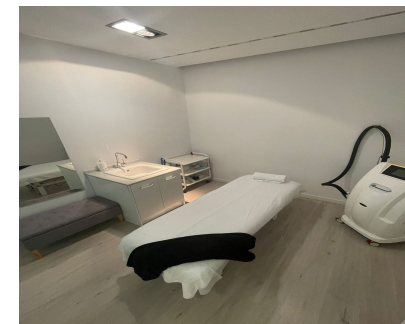

Ventas - Comercial - Puerto Banús
380.000€

Ref.-ID: MIBGR4747063

Puerto Banús

Comercial

Clínica y Práctica de Fisioterapia en Traspaso ***Descripción:*** Una oportunidad excepcional para adquirir una clínica y práctica de fisioterapia bien establecida, operando con éxito desde 2016. Esta propiedad en régimen de arrendamiento está ahora disponible para traspaso, incluyendo todo el equipo y las instalaciones necesarias para una transición sin problemas. ***Características Clave:*** - ***Negocio Establecido*:** Una clínica y práctica de fisioterapia de renombre y en pleno funcionamiento, con una clientela leal y una fuerte presencia en la comunidad. - ***Equipo Completo*:** El traspaso incluye todo el equipo necesario, garantizando que el nuevo propietario pueda continuar las operaciones sin interrupciones. - ***Procedimientos de Belleza*:** Además de la fisioterapia, la clínica ofrece una gama de procedimientos de belleza, incluyendo tratamientos de rejuvenecimiento, ampliando así la cartera de servicios y atrayendo a una clientela más amplia. - ***Ubicación Prime*:** Convenientemente ubicada en una zona de alto tráfico, mejorando la visibilidad y accesibilidad para los clientes. - ***Instalaciones Profesionales*:** La clínica está completamente amueblada y equipada con equipos médicos, de fisioterapia y de tratamientos de belleza modernos, asegurando un entorno profesional y cómodo tanto para el personal como para los clientes. - ***Potencial de Crecimiento*:** Con una base sólida y una excelente reputación, hay un significativo potencial para un mayor crecimiento y expansión. ***Información Adicional:*** Para más detalles o para concertar una visita, por favor contáctenos. Esta es una rara oportunidad de tomar las riendas de una clínica y práctica de fisioterapia exitosa y en pleno funcionamiento, completa con una gama de servicios de belleza y un historial probado. ¡No pierda esta excepcional oportunidad de negocio!