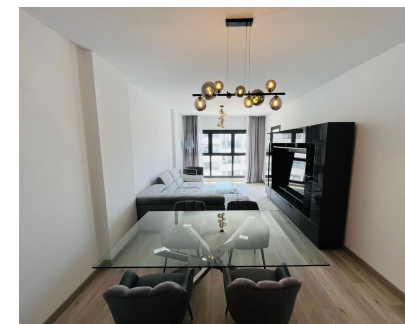

Ventas - Apartamento - Estepona

425.000€

Ref.-ID: MIBGR4753687

Estepona

Apartamento

Comunidad: 1,344 EUR / año

2

2

82 m2

Ático, Estepona, Costa del Sol. 2 Dormitorios, 2 Baños, Construidos 77 m², Terraza 50 m². ¡Vida central desde arriba! Encontrar un ático moderno a estrenar con una terraza en la azotea que le permita caminar hasta el casco antiguo de Estepona en 5 minutos es bastante raro. Esta propiedad cuenta con todas las características necesarias para la vida moderna con algunas características que lo deleitarán. Ofrece 2 Dormitorios, 2 Baños, con 77m2 construidos y más de 50m2 de espacio exterior. Tenemos los planos de planta de los desarrolladores. Además, dispone de 1 plaza de aparcamiento subterráneo y un trastero. Lo realmente interesante es que se incluyen muebles y jacuzzi, todo nuevo a estrenar. Los muebles se han elegido con un coste considerable y, si lo desea, le ofrecen una casa de vacaciones inmediata o un negocio de alquiler con un administrador de propiedades adjunto. Por último, como se trata de una propiedad nueva que se está revendiendo, hay menos que pagar en impuestos y se han completado todos los problemas. La comunidad ofrece una gran piscina, gimnasio al aire libre, así como un parque infantil y un gimnasio interior próximamente. Estepona es un lugar muy interesante para invertir en este momento, está ganando premios y su fantástico alcalde continúa convirtiéndolo en uno de los principales destinos del sur de Europa. ¡Ven a buscar algunos!