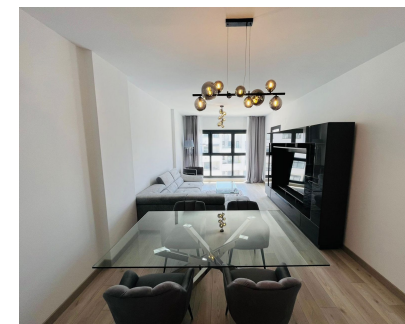

Ventas - Apartamento - Estepona

425.000€

Ref.-ID: MIBGR4753687

Estepona

Apartamento

Comunidad: 1,344 EUR / año

2

2

82 m2

Ático, Estepona, Costa del Sol. 2 Dormitorios, 2 Baños, Construidos 77 m², Terraza 50 m². ¡Vida central desde arriba! Encontrar un ático moderno a estrenar con una terraza en la azotea que le permita caminar hasta el casco antiguo de Estepona en 5 minutos es bastante raro. Esta propiedad cuenta con todas las características necesarias para la vida moderna con algunas características que lo deleitarán. Ofrece 2 Dormitorios, 2 Baños, con 77m² construidos y más de 50m² de espacio exterior. Tenemos los planos de planta de los desarrolladores. Además, dispone de 1 plaza de aparcamiento subterráneo y un trastero. Lo realmente interesante es que se incluyen muebles y jacuzzi, todo nuevo a estrenar. Los muebles se han elegido con un coste considerable y, si lo desea, le ofrecen una casa de vacaciones inmediata o un negocio de alquiler con un administrador de propiedades adjunto. Por último, como se trata de una propiedad nueva que se está revendiendo, hay menos que pagar en impuestos y se han completado todos los problemas. La comunidad ofrece una gran piscina, gimnasio al aire libre, así como un parque infantil y un gimnasio interior próximamente. Estepona es un lugar muy interesante para invertir en este momento, está ganando premios y su fantástico alcalde continúa convirtiéndolo en uno de los principales destinos del sur de Europa. ¡Ven a buscar algunos!