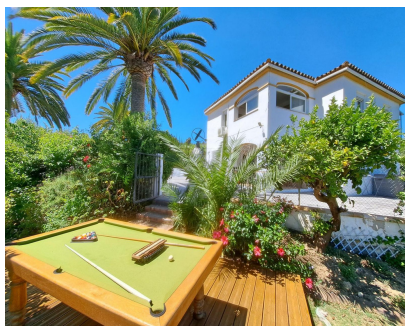

Ventas - Casa - Coín

649.000€

Ref.-ID: MIBGR4766677

Coín

Casa

IBI: 1,069 EUR / año

5

3

275 m2

2151 m2

Espectacular chalet separado en 3 viviendas, situado en un lugar privado dentro de Coín. La casa principal en 2 niveles consta de 2 apartamentos de 2 dormitorios. Tanto la planta baja y el primer piso están equipadas con sus propias cocinas totalmente equipadas y entradas independientes, dando privacidad y total independencia, por lo que es ideal para familias numerosas, recibir invitados, o oportunidades de alquiler. Más allá de la villa principal, le espera un estudio independiente con electrodomésticos modernos. Ya sea como despacho, gimnasio personal, estudio de arte o suite adicional para invitados, este espacio versátil realza el atractivo de la propiedad. En el exterior, una impresionante zona de piscina con jardín para tomar el sol y zona de juegos. La parcela tiene un huerto con espacio para cultivar. La propiedad está en excelentes condiciones. Para aquellos con un ojo para las inversiones, esta propiedad ofrece un enorme potencial. La propiedad tiene aparcamiento privado tanto para residentes e invitados. Acceso asfaltado y a poca distancia de la ciudad. Agua del pueblo y su propio pozo privado. Registrado con el AFO.