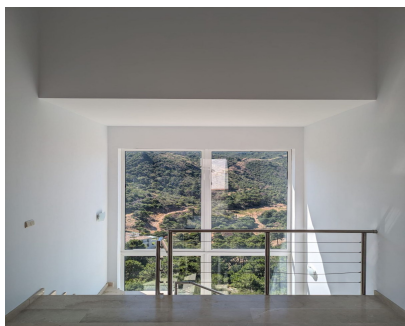

Ventas - Casa - Benahavís
1.999.000€

Ref.-ID: MIBGR4771843

Benahavís

Casa

5

4

551 m2

1852 m2

Descubra el epítome del lujo mediterráneo con esta luminosa y espaciosa villa en el exclusivo enclave cerrado de Monte Mayor. Enclavada en medio de un verde paisaje y rodeada de opulentas villas independientes, esta propiedad es un sereno santuario a sólo 15 minutos de las resplandecientes costas de Marbella y del bullicioso encanto de Puerto Banús.