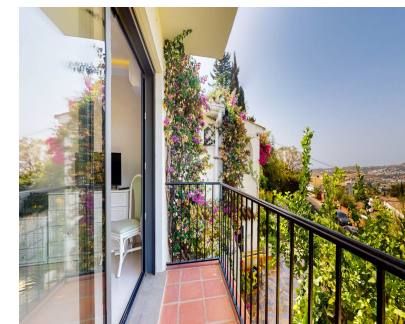

Ventas - Casa - Sierrezuela

699.000€

Ref.-ID: MIBGR4776250

Sierrezuela

Casa

Comunidad: 300 EUR / año

IBI: 1,223 EUR / año

4

2

302 m2

650 m2

¡Notoria bajada de precio! Bonita villa independiente y reformada en Mijas. En una de las zonas más deseadas y tranquilas de La Sierrezuela, pero a solo minutos de todas las comodidades y tiendas, se encuentra esta propiedad renovada con buen gusto construida en 2 niveles. La enorme sala de estar, el espacioso comedor, la cocina completamente equipada, el enorme dormitorio principal y uno de los 2 baños, todos en la planta superior, tienen tamaños grandes y cómodos. Grandes puertas correderas le llevan a una gran terraza con zona de barbacoa, lo suficientemente grande para celebrar fiestas y reuniones familiares y con amigos. En la planta baja encontrará otros 2 dormitorios y 1 baño. Y en la parte exterior, con acceso independiente, encontrará el 4º dormitorio. Todos los espacios han sido renovados con gran gusto. En la terraza superior encontrará una habitación adicional que sirve como oficina, estudio o gimnasio con estupendas vistas panorámicas. Los espacios exteriores de esta propiedad pueden albergar hasta 3 coches y tienen espacio para construir una piscina privada. No pierda la oportunidad de visitar esta propiedad para que pueda verla por sí mismo.