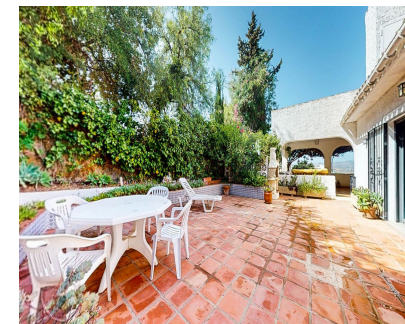

Ventas - Casa - Sierrezuela

699.000€

Ref.-ID: MIBGR4776250

Sierrezuela

Casa

Comunidad: 300 EUR / año

IBI: 1,223 EUR / año

4

2

302 m2

650 m2

¡Notoria bajada de precio! Bonita villa independiente y reformada en Mijas. En una de las zonas más deseadas y tranquilas de La Sierrezuela, pero a solo minutos de todas las comodidades y tiendas, se encuentra esta propiedad renovada con buen gusto construida en 2 niveles. La enorme sala de estar, el espacioso comedor, la cocina completamente equipada, el enorme dormitorio principal y uno de los 2 baños, todos en la planta superior, tienen tamaños grandes y cómodos. Grandes puertas correderas le llevan a una gran terraza con zona de barbacoa, lo suficientemente grande para celebrar fiestas y reuniones familiares y con amigos. En la planta baja encontrará otros 2 dormitorios y 1 baño. Y en la parte exterior, con acceso independiente, encontrará el 4º dormitorio. Todos los espacios han sido renovados con gran gusto. En la terraza superior encontrará una habitación adicional que sirve como oficina, estudio o gimnasio con estupendas vistas panorámicas. Los espacios exteriores de esta propiedad pueden albergar hasta 3 coches y tienen espacio para construir una piscina privada. No pierda la oportunidad de visitar esta propiedad para que pueda verla por sí mismo.