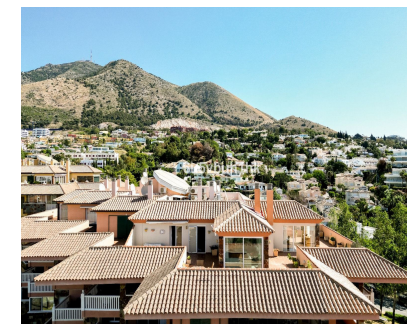

Ventas - Apartamento - Benalmadena Costa

635.000€

Ref.-ID: MIBGR4777045

Benalmadena Costa

Apartamento

Comunidad: 2,760 EUR / año

IBI: 672 EUR / año

2

2

135 m2

272 m2

¡Bienvenido a la casa de tus sueños en la prestigiosa zona de Higuero! Este exquisito ático de 2 dormitorios ofrece un lujo y confort inigualables con impresionantes vistas al mar y una variedad de comodidades modernas. Características Principales: Disfrute de una privacidad inigualable en el penthouse más alto de la comunidad, ofreciendo total tranquilidad sin unidades vecinas que miren hacia su espacio. Vistas Panorámicas al Mar: Disfruta de las serenas y pintorescas vistas al mar directamente desde tu hogar, recordándote constantemente la belleza que te rodea. Facil posibilidad de convertir en 3 dormitorios Jardines Tropicales: El complejo cuenta con 2 piscinas y jardines tropicales bellamente diseñados, ofreciendo un entorno tranquilo y exuberante para relajarse y disfrutar de la naturaleza. Ubicación Privilegiada: Situado en la exclusiva zona de Higuero, estarás convenientemente cerca de restaurantes de alta gama, gimnasio, cancha de paddle y colegios de primer nivel. Características Adicionales: Dos dormitorios espaciosos con acceso directo a la terraza. Lavadero 5 Toldos eléctricos Aparcamiento subterráneo y trastero. Autobús gratuito del Higuero te lleva a la playa y a zona comercial con restaurantes, farmacia y supermercado Carrefour. Cuarto de lavado A solo 20 minutos del aeropuerto! 135m2 construidos + 138m2 de terraza