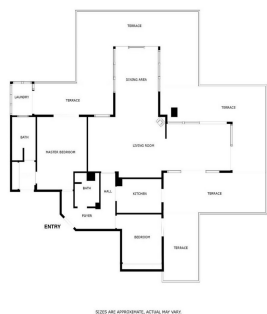

Ventas - Apartamento - Benalmadena Costa

635.000€

Ref.-ID: MIBGR4777045

Benalmadena Costa

Apartamento

Comunidad: 2,760 EUR / año

IBI: 672 EUR / año

2

2

135 m2

272 m2

¡Bienvenido a la casa de tus sueños en la prestigiosa zona de Higuero! Este exquisito ático de 2 dormitorios ofrece un lujo y confort inigualables con impresionantes vistas al mar y una variedad de comodidades modernas. Características Principales: Disfrute de una privacidad inigualable en el penthouse más alto de la comunidad, ofreciendo total tranquilidad sin unidades vecinas que miren hacia su espacio. Vistas Panorámicas al Mar: Disfruta de las serenas y pintorescas vistas al mar directamente desde tu hogar, recordándote constantemente la belleza que te rodea. Facil posibilidad de convertir en 3 dormitorios Jardines Tropicales: El complejo cuenta con 2 piscinas y jardines tropicales bellamente diseñados, ofreciendo un entorno tranquilo y exuberante para relajarse y disfrutar de la naturaleza. Ubicación Privilegiada: Situado en la exclusiva zona de Higuero, estarás convenientemente cerca de restaurantes de alta gama, gimnasio, cancha de paddle y colegios de primer nivel. Características Adicionales: Dos dormitorios espaciosos con acceso directo a la terraza. Lavadero 5 Toldos eléctricos Aparcamiento subterráneo y trastero. Autobús gratuito del Higuero te lleva a la playa y a zona comercial con restaurantes, farmacia y supermercado Carrefour. Cuarto de lavado A solo 20 minutos del aeropuerto! 135m2 construidos + 138m2 de terraza