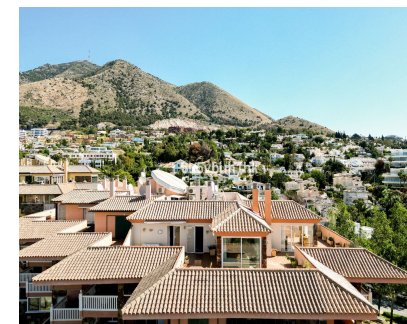

Ventas - Apartamento - Benalmadena Costa

635.000€

Ref.-ID: MIBGR4777045

Benalmadena Costa

Apartamento

Comunidad: 2,760 EUR / año

IBI: 672 EUR / año

2

2

135 m2

272 m2

¡Bienvenido a la casa de tus sueños en la prestigiosa zona de Higuero! Este exquisito ático de 2 dormitorios ofrece un lujo y confort inigualables con impresionantes vistas al mar y una variedad de comodidades modernas. Características Principales: Disfrute de una privacidad inigualable en el penthouse más alto de la comunidad, ofreciendo total tranquilidad sin unidades vecinas que miren hacia su espacio. Vistas Panorámicas al Mar: Disfruta de las serenas y pintorescas vistas al mar directamente desde tu hogar, recordándote constantemente la belleza que te rodea. Facil posibilidad de convertir en 3 dormitorios Jardines Tropicales: El complejo cuenta con 2 piscinas y jardines tropicales bellamente diseñados, ofreciendo un entorno tranquilo y exuberante para relajarse y disfrutar de la naturaleza. Ubicación Privilegiada: Situado en la exclusiva zona de Higuero, estarás convenientemente cerca de restaurantes de alta gama, gimnasio, cancha de paddle y colegios de primer nivel. Características Adicionales: Dos dormitorios espaciosos con acceso directo a la terraza. Lavadero 5 Toldos eléctricos Aparcamiento subterráneo y trastero. Autobús gratuito del Higuero te lleva a la playa y a zona comercial con restaurantes, farmacia y supermercado Carrefour. Cuarto de lavado A solo 20 minutos del aeropuerto! 135m2 construidos + 138m2 de terraza