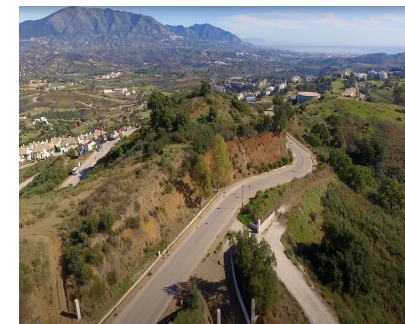

Ventas - Terreno - La Mairena

1.275.000€

Ref.-ID: MIBGR4778365

La Mairena

Terreno

6662 m2

Situado entre el prestigioso La Cala Golf Resort y el tranquilo enclave de La Mairena, este amplio terreno orientado al sur ofrece una oportunidad única para construir la casa de tus sueños en una de las ubicaciones más codiciadas de la Costa del Sol. Con sol todo el día, esta parcela de primera categoría abarca un total de 6,662 metros cuadrados, con 3,442 metros cuadrados designados como espacio edificable. El terreno permite la construcción de una residencia espaciosa y elegante con una superficie edificable de 684 metros cuadrados. Además, existe la posibilidad de incluir un nivel de sótano al construir la casa, proporcionando espacio habitable extra para un gimnasio, una sala de cine u otras comodidades lujosas. Con sus vistas panorámicas, su disposición soleada y su ubicación privilegiada cerca de campos de golf de clase mundial y la pintoresca belleza natural de La Mairena, esta parcela es un lienzo ideal para crear una casa a medida que combine el lujo moderno con la tranquilidad del campo andaluz.

Posición

- ✓ Campo
- ✓ Área Comercial
- ✓ Pueblo de Montaña
- ✓ Cerca de Golf
- ✓ Cerca de Tiendas
- ✓ Cerca de Colegios
- ✓ Cerca de los Bosques

Orientación

- ✓ Norte
- ✓ Noreste
- ✓ Este
- ✓ Sureste
- ✓ Sur
- ✓ Suroeste
- ✓ Oeste
- ✓ Noroeste

Estado

- ✓ Excelente

Vistas

- ✓ Mar
- ✓ Montaña
- ✓ Golf
- ✓ Campo
- ✓ Panorámicas
- ✓ Bosques

Jardin

- ✓ Privado

Categoría

- ✓ Inversion