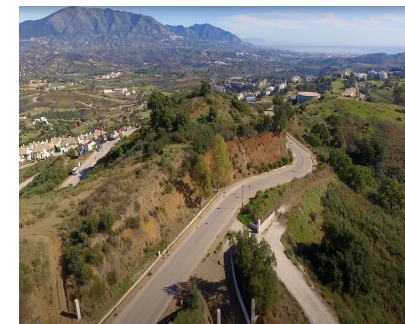

Ventas - Terreno - La Mairena

1.275.000€

Ref.-ID: MIBGR4778365

La Mairena

Terreno

6662 m2

Situado entre el prestigioso La Cala Golf Resort y el tranquilo enclave de La Mairena, este amplio terreno orientado al sur ofrece una oportunidad única para construir la casa de tus sueños en una de las ubicaciones más codiciadas de la Costa del Sol. Con sol todo el día, esta parcela de primera categoría abarca un total de 6,662 metros cuadrados, con 3,442 metros cuadrados designados como espacio edificable. El terreno permite la construcción de una residencia espaciosa y elegante con una superficie edificable de 684 metros cuadrados. Además, existe la posibilidad de incluir un nivel de sótano al construir la casa, proporcionando espacio habitable extra para un gimnasio, una sala de cine u otras comodidades lujosas. Con sus vistas panorámicas, su disposición soleada y su ubicación privilegiada cerca de campos de golf de clase mundial y la pintoresca belleza natural de La Mairena, esta parcela es un lienzo ideal para crear una casa a medida que combine el lujo moderno con la tranquilidad del campo andaluz.