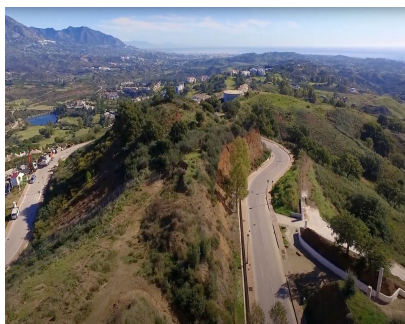

Ventas - Terreno - La Mairena

1.275.000€

Ref.-ID: MIBGR4778365

La Mairena

Terreno

6662 m2

Situado entre el prestigioso La Cala Golf Resort y el tranquilo enclave de La Mairena, este amplio terreno orientado al sur ofrece una oportunidad única para construir la casa de tus sueños en una de las ubicaciones más codiciadas de la Costa del Sol. Con sol todo el día, esta parcela de primera categoría abarca un total de 6,662 metros cuadrados, con 3,442 metros cuadrados designados como espacio edificable. El terreno permite la construcción de una residencia espaciosa y elegante con una superficie edificable de 684 metros cuadrados. Además, existe la posibilidad de incluir un nivel de sótano al construir la casa, proporcionando espacio habitable extra para un gimnasio, una sala de cine u otras comodidades lujosas. Con sus vistas panorámicas, su disposición soleada y su ubicación privilegiada cerca de campos de golf de clase mundial y la pintoresca belleza natural de La Mairena, esta parcela es un lienzo ideal para crear una casa a medida que combine el lujo moderno con la tranquilidad del campo andaluz.