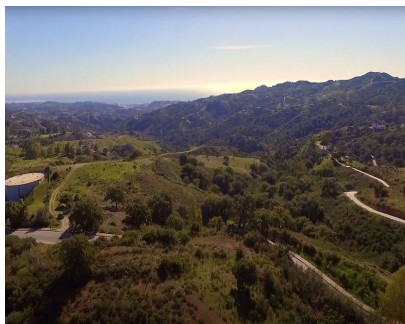

Ventas - Terreno - La Mairena

1.275.000€

Ref.-ID: MIBGR4778365

La Mairena

Terreno

6662 m2

Situado entre el prestigioso La Cala Golf Resort y el tranquilo enclave de La Mairena, este amplio terreno orientado al sur ofrece una oportunidad única para construir la casa de tus sueños en una de las ubicaciones más codiciadas de la Costa del Sol. Con sol todo el día, esta parcela de primera categoría abarca un total de 6,662 metros cuadrados, con 3,442 metros cuadrados designados como espacio edificable. El terreno permite la construcción de una residencia espaciosa y elegante con una superficie edificable de 684 metros cuadrados. Además, existe la posibilidad de incluir un nivel de sótano al construir la casa, proporcionando espacio habitable extra para un gimnasio, una sala de cine u otras comodidades lujosas. Con sus vistas panorámicas, su disposición soleada y su ubicación privilegiada cerca de campos de golf de clase mundial y la pintoresca belleza natural de La Mairena, esta parcela es un lienzo ideal para crear una casa a medida que combine el lujo moderno con la tranquilidad del campo andaluz.