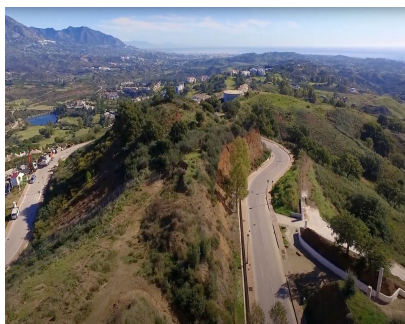

Ventas - Terreno - La Mairena

1.275.000€

Ref.-ID: MIBGR4778365

La Mairena

Terreno

6662 m2

Situado entre el prestigioso La Cala Golf Resort y el tranquilo enclave de La Mairena, este amplio terreno orientado al sur ofrece una oportunidad única para construir la casa de tus sueños en una de las ubicaciones más codiciadas de la Costa del Sol. Con sol todo el día, esta parcela de primera categoría abarca un total de 6,662 metros cuadrados, con 3,442 metros cuadrados designados como espacio edificable. El terreno permite la construcción de una residencia espaciosa y elegante con una superficie edificable de 684 metros cuadrados. Además, existe la posibilidad de incluir un nivel de sótano al construir la casa, proporcionando espacio habitable extra para un gimnasio, una sala de cine u otras comodidades lujosas. Con sus vistas panorámicas, su disposición soleada y su ubicación privilegiada cerca de campos de golf de clase mundial y la pintoresca belleza natural de La Mairena, esta parcela es un lienzo ideal para crear una casa a medida que combine el lujo moderno con la tranquilidad del campo andaluz.

Posición

- ✓ Campo
- ✓ Área Comercial
- ✓ Pueblo de Montaña
- ✓ Cerca de Golf
- ✓ Cerca de Tiendas
- ✓ Cerca de Colegios
- ✓ Cerca de los Bosques

Orientación

- ✓ Norte
- ✓ Noreste
- ✓ Este
- ✓ Sureste
- ✓ Sur
- ✓ Suroeste
- ✓ Oeste
- ✓ Noroeste

Estado

- ✓ Excelente

Vistas

- ✓ Mar
- ✓ Montaña
- ✓ Golf
- ✓ Campo
- ✓ Panorámicas
- ✓ Bosques

Jardin

- ✓ Privado

Categoría

- ✓ Inversion