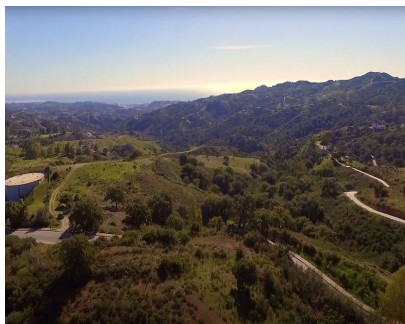

Ventas - Terreno - La Mairena

1.275.000€

Ref.-ID: MIBGR4778365

La Mairena

Terreno

6662 m2

Situado entre el prestigioso La Cala Golf Resort y el tranquilo enclave de La Mairena, este amplio terreno orientado al sur ofrece una oportunidad única para construir la casa de tus sueños en una de las ubicaciones más codiciadas de la Costa del Sol. Con sol todo el día, esta parcela de primera categoría abarca un total de 6,662 metros cuadrados, con 3,442 metros cuadrados designados como espacio edificable. El terreno permite la construcción de una residencia espaciosa y elegante con una superficie edificable de 684 metros cuadrados. Además, existe la posibilidad de incluir un nivel de sótano al construir la casa, proporcionando espacio habitable extra para un gimnasio, una sala de cine u otras comodidades lujosas. Con sus vistas panorámicas, su disposición soleada y su ubicación privilegiada cerca de campos de golf de clase mundial y la pintoresca belleza natural de La Mairena, esta parcela es un lienzo ideal para crear una casa a medida que combine el lujo moderno con la tranquilidad del campo andaluz.

Estado

- ✓ Excelente

Vistas

- ✓ Mar
- ✓ Montaña
- ✓ Golf
- ✓ Campo
- ✓ Panorámicas
- ✓ Bosques

Jardin

- ✓ Privado

Categoría

- ✓ Inversion