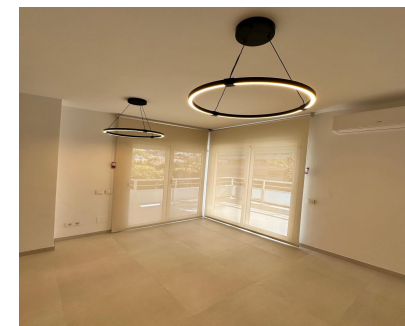

Ventas - Apartamento - Benalmadena

349.000€

Ref.-ID: MIBGR4783339

Benalmadena

Apartamento

Comunidad: 1,104 EUR / año

IBI: 900 EUR / año

Basura: 250 EUR / año

2

2

95 m2

Apartamento Encantador en Arroyo de Miel, Benalmádena Descubra este maravilloso apartamento ubicado en la codiciada zona de Arroyo de Miel, Benalmádena, en la Costa del Sol, Málaga. A solo 5 minutos en coche de la playa, esta propiedad ofrece la combinación perfecta de comodidad y vida costera. Disfrute del clima increíble durante todo el año y la posibilidad de una licencia turística a corto plazo bajo petición. Además, se encuentra a menos de 10 minutos en coche del corazón de Benalmádena. Características de la propiedad: - Superficie construida: 115 m² - Dormitorios: 2 habitaciones espaciosas con armarios empotrados - Baños: 2 baños modernos - Terraza: Terraza privada para vivir al aire libre - Parking: Plaza de garaje incluida en el precio - Comodidad: Aire acondicionado instalado - Servicios: Piscina comunitaria y jardines bellamente cuidados Esta propiedad ofrece una oportunidad fantástica para vivir en una zona vibrante con excelentes servicios y conexiones de transporte. Ya sea que busque una residencia permanente, una casa de vacaciones o una inversión, este apartamento tiene todo lo que necesita. Contáctenos hoy para más información y para programar una visita.