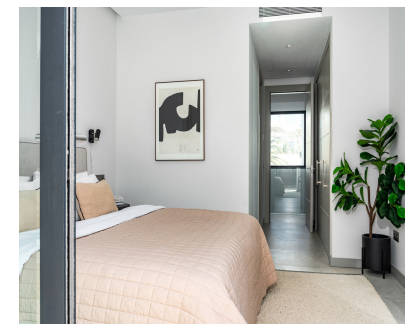

Ventas - Casa - Puerto Banús

4.500.000€

Ref.-ID: MIBGR4790380

Puerto Banús

Casa

IBI: 1,800 EUR / año

Basura: 100 EUR / año

5

5.5

606 m2

1002 m2

Ubicada en la cúspide de Puerto Banús y Nueva Andalucía, esta villa personifica la vida de lujo en una ubicación sin igual. Esta maravilla contemporánea, que abarca 606m2 en una generosa parcela de 1002m2, fue meticulosamente diseñada en 2020 y ha sido objeto de recientes mejoras, elevando su encanto aún más. Entre en esta exquisita morada para descubrir 5 amplios dormitorios, 5 baños y 2 aseos de invitados repartidos en tres plantas impecablemente diseñadas. La cúspide aguarda en lo alto de una fascinante terraza en la azotea, que ofrece vistas panorámicas del mar azul. Sumérgase en la opulencia dentro de la propiedad, donde los materiales de primera calidad armonizan con los electrodomésticos Miele de gama alta. Disfrute de lo mejor con instalaciones como bodega, sala de cine, sauna, ducha de vapor y gimnasio de última generación. Para los amantes de la sostenibilidad, la villa ofrece la oportunidad de adoptar prácticas ecológicas, con la posibilidad de instalar paneles solares que cubran hasta el 60% de sus necesidades energéticas. Exteriormente, esta villa rebosa elegancia y sofisticación. Sus jardines inmaculadamente cuidados proporcionan un sereno telón de fondo para la relajación y el entretenimiento, mientras que los acogedores espacios exteriores invitan a disfrutar del sol mediterráneo. En resumen, esta villa no sólo ofrece un hogar, sino un estilo de vida incomparable. Experimente el epítome de la vida de lujo en medio de la vibrante energía de Puerto Banús y Nueva Andalucía, donde cada detalle ha sido meticulosamente curado para superar las expectativas.