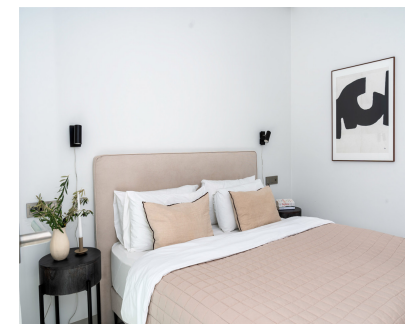

Ventas - Casa - Puerto Banús

4.500.000€

Ref.-ID: MIBGR4790380

Puerto Banús

Casa

IBI: 1,800 EUR / año

Basura: 100 EUR / año

5

5.5

606 m2

1002 m2

Ubicada en la cúspide de Puerto Banús y Nueva Andalucía, esta villa personifica la vida de lujo en una ubicación sin igual. Esta maravilla contemporánea, que abarca 606m2 en una generosa parcela de 1002m2, fue meticulosamente diseñada en 2020 y ha sido objeto de recientes mejoras, elevando su encanto aún más. Entre en esta exquisita morada para descubrir 5 amplios dormitorios, 5 baños y 2 aseos de invitados repartidos en tres plantas impecablemente diseñadas. La cúspide aguarda en lo alto de una fascinante terraza en la azotea, que ofrece vistas panorámicas del mar azul. Sumérgase en la opulencia dentro de la propiedad, donde los materiales de primera calidad armonizan con los electrodomésticos Miele de gama alta. Disfrute de lo mejor con instalaciones como bodega, sala de cine, sauna, ducha de vapor y gimnasio de última generación. Para los amantes de la sostenibilidad, la villa ofrece la oportunidad de adoptar prácticas ecológicas, con la posibilidad de instalar paneles solares que cubran hasta el 60% de sus necesidades energéticas. Exteriormente, esta villa rebosa elegancia y sofisticación. Sus jardines inmaculadamente cuidados proporcionan un sereno telón de fondo para la relajación y el entretenimiento, mientras que los acogedores espacios exteriores invitan a disfrutar del sol mediterráneo. En resumen, esta villa no sólo ofrece un hogar, sino un estilo de vida incomparable. Experimente el epítome de la vida de lujo en medio de la vibrante energía de Puerto Banús y Nueva Andalucía, donde cada detalle ha sido meticulosamente curado para superar las expectativas.