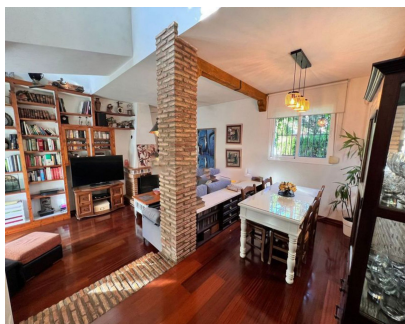

Ventas - Casa - Sierrezuela

624.750€

Ref.-ID: MIBGR4792732

Sierrezuela

Casa

4

2

300 m2

662 m2

Estupenda casa en La Sierrezuela. Parcela de 662 m2, un jardín enorme, 4 dormitorios (1 de ellos acondicionado como sala de música totalmente insonorizada, 2 baños, 1 zona de cancha de baloncesto, zona gimnasio en un amplio sótano de 145 metros con mesas y mucho espacio para celebraciones o evento que se te ocurra y sitio de sobra para al menos 4 vehículos de grandes dimensiones, con todo lo necesario que puedes buscar.