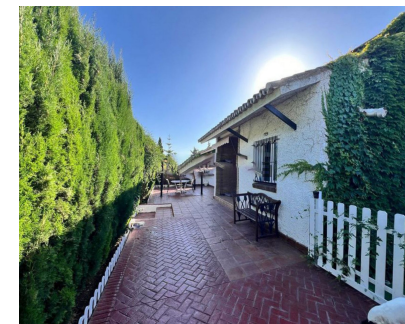

Ventas - Casa - Sierrezuela

624.750€

Ref.-ID: MIBGR4792732

Sierrezuela

Casa

4

2

300 m2

662 m2

Estupenda casa en La Sierrezuela. Parcela de 662 m2, un jardín enorme, 4 dormitorios (1 de ellos acondicionado como sala de música totalmente insonorizada, 2 baños, 1 zona de cancha de baloncesto, zona gimnasio en un amplio sótano de 145 metros con mesas y mucho espacio para celebraciones o evento que se te ocurra y sitio de sobra para al menos 4 vehículos de grandes dimensiones, con todo lo necesario que puedes buscar.