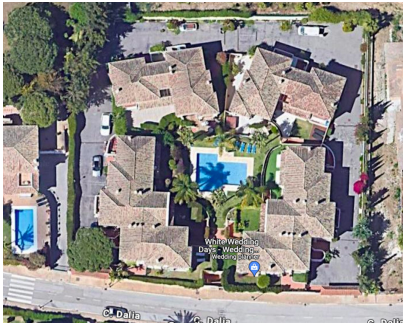

Ventas - Casa - Elviria

725.000€

Ref.-ID: MIBGR4798708

Elviria

Casa

Comunidad: 3,180 EUR / año

IBI: 1,136 EUR / año

Basura: 184 EUR / año

3

3

176 m2

250 m2

¡CHALET PAREADO EN ELVIRIA BAJA! ***OPORTUNIDAD UNICA*** ¡UBICACIÓN! ¡UBICACIÓN! Espaciosa villa adosada en ELVIRIA BAJA en una urbanización cerrada muy bonita y pequeña y bien cuidada de SOLO 10 casas. A poca distancia de todos los servicios (centro comercial de Elviria) y la playa. En la planta baja encontrará un salón comedor de buen tamaño con chimenea que da a un jardín privado de fácil mantenimiento con orientación sur y bañera de hidromasaje, con vistas a la piscina comunitaria. También en el mismo nivel tiene una gran cocina con acceso a una terraza patio y un aseo de invitados. En el primer piso tiene 3 dormitorios de buen tamaño, 2 de ellos comparten un baño, el gran dormitorio principal tiene un vestidor con muchos armarios empotrados y un baño en suite. 2 plazas de aparcamiento delante de la casa en la urbanización cerrada. Justo en la puerta tiene Santa Maria Golf & Country Club, una gran zona de parque con pinos ideal para pasear perros. A 25 minutos del aeropuerto de Málaga, a 10 minutos del centro de Marbella. ¡No dejes pasar esta oportunidad!