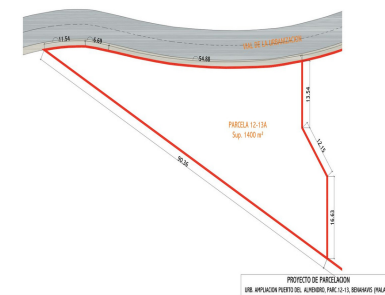

Ventas - Terreno - Benahavís

749.000€

Ref.-ID: MIBGR4808110

Benahavís

Terreno

 544 m2

 1400 m2

Ubicación: Benahavís, Puerto Del Almendro, comunidad cerrada - La Resina con vistas al mar y la licencia de obra incluida Amplia parcela ubicada en una posición privilegiada, ideal para aquellos que buscan lo mejor de ambos mundos: paz, tranquilidad y vistas panorámicas del paisaje circundante y mar, pero a muy poca distancia de todas las comodidades. La proximidad a San Pedro y Puerto Banús garantiza un acceso fácil y rápido a una amplia gama de servicios, tiendas, restaurantes y opciones de entretenimiento. La urbanización se distingue por sus altos estándares de seguridad, contando con barreras y cámaras de vigilancia en la entrada, lo que proporciona un entorno seguro y exclusivo para sus residentes. Además, la zona está rodeada de exuberantes áreas verdes y senderos naturales, ofreciendo un entorno perfecto para disfrutar de actividades al aire libre y la naturaleza. Este enclave único combina la serenidad de un refugio tranquilo con la conveniencia de estar cerca de todo lo necesario para una vida cómoda y sofisticada. Perfecto para construir la casa de sus sueños en un entorno de lujo y seguridad incomparables.