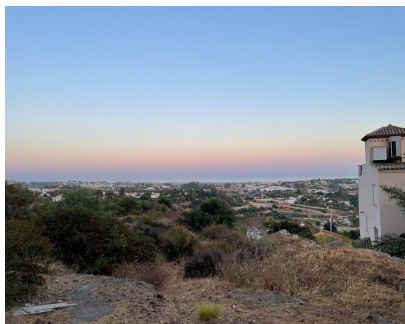

Ventas - Terreno - Benahavís

749.000€

Ref.-ID: MIBGR4808110

Benahavís

Terreno

 544 m2

 1400 m2

Ubicación: Benahavís, Puerto Del Almendro, comunidad cerrada - La Resina con vistas al mar y la licencia de obra incluida Amplia parcela ubicada en una posición privilegiada, ideal para aquellos que buscan lo mejor de ambos mundos: paz, tranquilidad y vistas panorámicas del paisaje circundante y mar, pero a muy poca distancia de todas las comodidades. La proximidad a San Pedro y Puerto Banús garantiza un acceso fácil y rápido a una amplia gama de servicios, tiendas, restaurantes y opciones de entretenimiento. La urbanización se distingue por sus altos estándares de seguridad, contando con barreras y cámaras de vigilancia en la entrada, lo que proporciona un entorno seguro y exclusivo para sus residentes. Además, la zona está rodeada de exuberantes áreas verdes y senderos naturales, ofreciendo un entorno perfecto para disfrutar de actividades al aire libre y la naturaleza. Este enclave único combina la serenidad de un refugio tranquilo con la conveniencia de estar cerca de todo lo necesario para una vida cómoda y sofisticada. Perfecto para construir la casa de sus sueños en un entorno de lujo y seguridad incomparables.