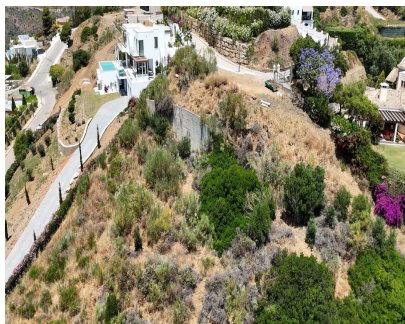

Ventas - Terreno - Benahavís

750.000€

Ref.-ID: MIBGR4821940

Benahavís

Terreno

3563 m2

PARCELA RESIDENCIAL PRIME DE MONTE MAYOR CON IMPRESIONANTES VISTAS Descubra esta excepcional parcela edificable de 3.563 metros cuadrados, ideal para construir una bonita villa en la codiciada urbanización Monte Mayor. Esta amplia parcela ofrece impresionantes vistas del Mediterráneo, Gibraltar y la costa africana, todo ello con un impresionante telón de fondo montañoso. Con una edificabilidad del 12,5% según la normativa urbanística, esta parcela es perfecta para su propiedad de lujo. Nuestro diseño garantiza que cada parcela conserve su encanto natural, proporcionando a los propietarios un amplio espacio y una privacidad sin igual. Monte Mayor es famoso por su impresionante belleza natural y sus servicios de primera categoría, incluida la seguridad 24 horas. A pesar de su entorno sereno, la parcela es de fácil acceso, a sólo 15 minutos en coche del bullicioso centro de Puerto Banús, a 25 minutos de Marbella y a menos de 45 minutos del aeropuerto de Málaga.

Posición

✓ Cerca de Golf

Orientación

✓ Sur

Vistas

- ✓ Mar
- ✓ Montaña
- ✓ Campo
- ✓ Panorámicas

Seguridad

✓ Seguridad 24 Horas