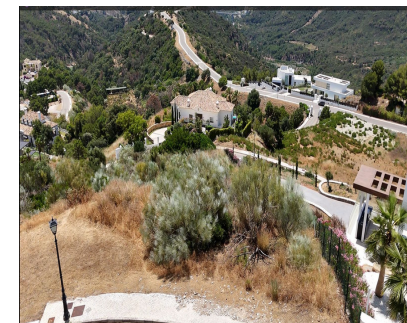

Ventas - Terreno - Benahavís

750.000€

Ref.-ID: MIBGR4821940

Benahavís

Terreno

3563 m2

PARCELA RESIDENCIAL PRIME DE MONTE MAYOR CON IMPRESIONANTES VISTAS Descubra esta excepcional parcela edificable de 3.563 metros cuadrados, ideal para construir una bonita villa en la codiciada urbanización Monte Mayor. Esta amplia parcela ofrece impresionantes vistas del Mediterráneo, Gibraltar y la costa africana, todo ello con un impresionante telón de fondo montañoso. Con una edificabilidad del 12,5% según la normativa urbanística, esta parcela es perfecta para su propiedad de lujo. Nuestro diseño garantiza que cada parcela conserve su encanto natural, proporcionando a los propietarios un amplio espacio y una privacidad sin igual. Monte Mayor es famoso por su impresionante belleza natural y sus servicios de primera categoría, incluida la seguridad 24 horas. A pesar de su entorno sereno, la parcela es de fácil acceso, a sólo 15 minutos en coche del bullicioso centro de Puerto Banús, a 25 minutos de Marbella y a menos de 45 minutos del aeropuerto de Málaga.

Posición

✓ Cerca de Golf

Orientación

✓ Sur

Vistas

- ✓ Mar
- ✓ Montaña
- ✓ Campo
- ✓ Panorámicas

Seguridad

✓ Seguridad 24 Horas