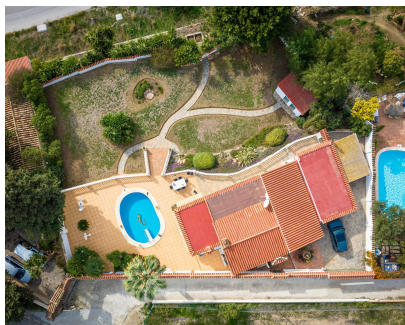

Ventas - Casa - Benalmadena

785.000€

Ref.-ID: MIBGR4827961

Benalmadena

Casa

IBI: 1,134 EUR / año

Basura: 137 EUR / año

3

2

195 m2

1220 m2

VILLA CON VISTAS FANTÁSTICAS EN UNA UBICACIÓN EXCELENTE EN BENALMÁDENA Descubre la casa de tus sueños con esta hermosa villa de una sola planta en Benalmádena. Ubicada a poca distancia a pie del Pueblo, tiendas, restaurantes y a solo unos minutos en coche de la costa. La villa está situada en una zona tranquila y privada, ofreciendo impresionantes vistas al mar Mediterráneo. Ubicada en una gran parcela de 1.220 m², la propiedad cuenta con un hermoso jardín con piscina, amplias terrazas y mucho espacio para jugar en el gran césped. Perfecto para disfrutar de la vida al aire libre y del sol. En el interior, encontrarás una cocina totalmente equipada, un acogedor salón con chimenea y un comedor. La villa ofrece 3 dormitorios y 2 baños. Hay un ambiente cálido y acogedor en todo el hogar. La villa también cuenta con un patio con espacio para aparcar 2 coches (uno cubierto). Con su ambiente sereno, vistas impresionantes y ubicación privilegiada, este es el refugio perfecto para relajarse y disfrutar del estilo de vida mediterráneo en su máxima expresión. Distancia a la estación de tren: 1 km Distancia al aeropuerto: 18 km Distancia al centro de Málaga: 25 km Distancia a Fuengirola: 7 km Distancia a Marbella: 35 km