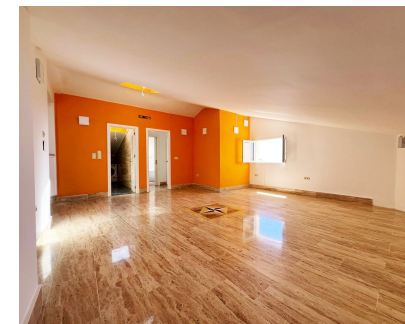

### 280.000€

Ref.-ID: MIBGR4828483

Benalmadena Costa

Apartamento

1

1

85 m<sup>2</sup>

Este impresionante ático de 1 dormitorio y 1 baño ofrece una rara oportunidad de adquirir un pedazo de paraíso a solo 200 metros de la playa. Ubicado en una comunidad bien mantenida, la propiedad cuenta con impresionantes vistas al mar desde la terraza privada, perfecta para disfrutar de atardeceres o un café por la mañana. El apartamento incluye una plaza de aparcamiento designada para mayor comodidad, y la comunidad cuenta con amplios jardines paisajísticos y una gran piscina, creando un entorno sereno y lujoso para los residentes. Aunque el apartamento requiere una renovación parcial, presenta una excelente oportunidad para personalizar el espacio a tu gusto. Con un diseño luminoso y abierto, el potencial para crear un moderno refugio costero es innegable. La ubicación, a solo pasos de la playa y de las comodidades locales, realza el atractivo de la propiedad, convirtiéndola en una casa de vacaciones o inversión ideal. La alta demanda de alquileres en la zona asegura un excelente potencial de renta, ya sea para alquileres vacacionales a corto plazo o para inquilinos a largo plazo. No pierdas esta oportunidad única de invertir en un ático con increíbles vistas al mar, cercanía a la playa y todas las características para un estilo de vida costero perfecto.