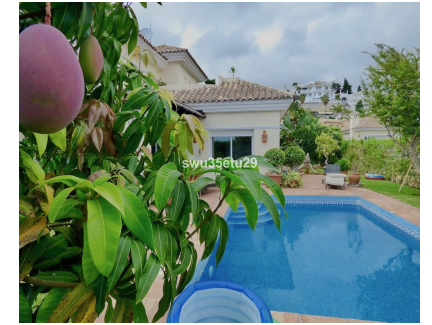

Ventas - Casa - Mijas Costa 850.000€

Ref.-ID: MIBGR4835974

Mijas Costa

Casa

Comunidad: 264 EUR / año

IBI: 1,060 EUR / año

Basura: 139 EUR / año

3

3

350 m2

595 m2

Villa impecable con jardín y piscina privados, 3 dormitorios y 3 baños completos. La casa está ubicada en Riviera del Sol, Mijas Costa, Málaga, a 900m de la playa. La cocina está totalmente equipada para su estancia, tiene acceso a una terraza cubierta. Desde el gran salón se accede directamente a la terraza y al jardín privado orientado al sur. En la primera planta se encuentra el dormitorio principal con baño en suite y una gran terraza con bonitas vistas al mar. Los otros 2 dormitorios están en la planta baja, tienen acceso al jardín. Aire acondicionado centralizado en toda la casa, WIFI ilimitado, aparcamiento subterráneo para 2 coches. A 100 metros de la casa hay una parada de autobús. A 7-10 minutos a pie hay un club de golf Miraflores, los bares, varios restaurantes, peluquería, club deportivo, gimnasio, pistas de tenis y paddle. La casa se encuentra a 30 minutos del aeropuerto de Málaga, 15 minutos del centro de Marbella, a 15 minutos de Fuengirola, en coche.