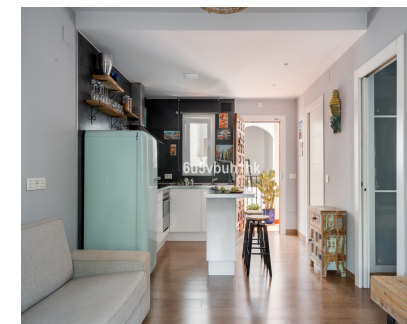

Ventas - Apartamento - Benalmadena Pueblo

189.000€

Ref.-ID: MIBGR4850455

Benalmadena Pueblo

Apartamento

Te presentamos este magnífico apartamento en perfectas condiciones en el encantador pueblo de Benalmádena Pueblo. El apartamento ofrece una excelente distribución, lo que hace que se sienta más amplio de lo que indican sus metros cuadrados. Al ser un piso de doble orientación, es luminoso y espacioso. Cuenta con una cocina abierta de estilo moderno que se abre a un amplio salón, además de un baño renovado y espacioso. El dormitorio es acogedor y tranquilo, y cada detalle ha sido cuidadosamente pensado, con un diseño interior elegante. La comunidad es cerrada y está muy bien cuidada, con dos impresionantes zonas de piscina desde las cuales se pueden disfrutar espectaculares vistas al mar. La ubicación es tranquila, pero con todos los servicios, como tiendas y restaurantes, a pocos pasos. Este apartamento es la elección perfecta si buscas una casa de calidad en una zona tranquila donde disfrutar del sol andaluz y las vistas al mar.