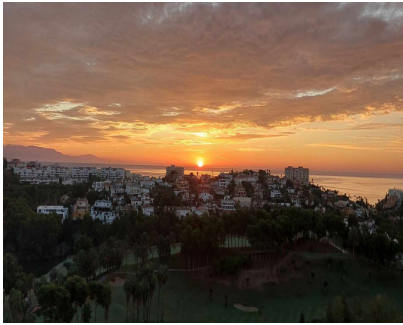

Ventas - Apartamento - Torrequebrada

525.000€

Ref.-ID: MIBGR4851109

Torrequebrada

Apartamento

Comunidad: 1,404 EUR / año

3

2

115 m2

Ubicado en la exclusiva zona de Torrequebrada, en la urbanización "Hill View", este magnífico ático te ofrece la oportunidad de vivir en primera línea de golf y a solo 2 minutos en coche de las playas de Benalmádena. En un entorno residencial tranquilo, rodeado de áreas verdes, disfrutarás de la comodidad de tener todos los servicios a tu alcance, incluyendo el centro comercial "Nueva Torrequebrada". Este ático en la 4ª planta cuenta con 3 amplios dormitorios, todos con salida directa a una espectacular terraza de 40 m² orientada al sureste, donde podrás disfrutar de impresionantes vistas panorámicas al mar y al famoso campo de golf de Torrequebrada. El espacio interior se completa con 2 cuartos baños (uno en suite), una cocina independiente totalmente equipada y un amplio salón comedor, ideal para compartir momentos inolvidables. Además, la urbanización ofrece todas las comodidades que puedas desear: piscina comunitaria, jardín, gimnasio y la tranquilidad que solo esta exclusiva zona residencial puede ofrecer. El ático incluye 2 plazas de parking y un trastero para tu total conveniencia. Este es el hogar perfecto para quienes buscan lujo, confort y una ubicación privilegiada donde tener privacidad y tranquilidad.