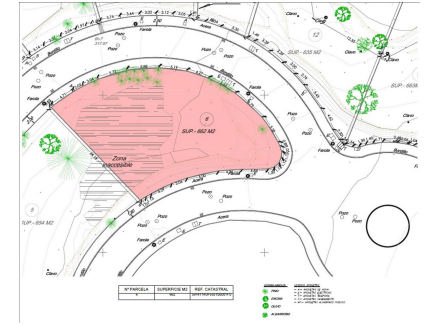

## Ventas - Terreno - Mijas 390.000€

Ref.-ID: MIBGR4856830

Mijas

Terreno

662 m2

Parcela de obra nueva. Buena Vista Mijas Vistas parciales al mar. Porcentaje de edificabilidad 26%

### Posición

- ✓ Suburbano
- ✓ Pueblo de Montaña
- ✓ Urbanización

### Orientación

- ✓ Este
- ✓ Oeste

### Características

- ✓ Cerca de Transporte