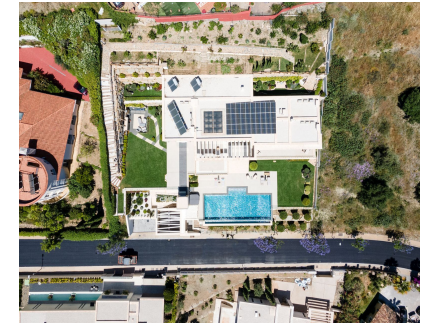

Ventas - Casa - Benahavís

9.000.000€

Ref.-ID: MIBGR4873516

Benahavís

Casa

5

5

1266 m2

2254 m2

Espaciosa villa con vistas panorámicas al mar en La Alquería, Benahavís Villa en venta en La Alquería, Benahavís con 5 dormitorios, 5 baños, piscina privada, garaje privado (3 plazas de aparcamiento) y jardín privado. La propiedad fue construida con materiales de alta calidad para reflejar el diseño único de cada habitación. La piscina infinita al aire libre tiene vistas abiertas al mar y las montañas y está rodeada de jacuzzi y una zona de descanso con tumbonas. Al caminar por la terraza cubierta al aire libre, se puede encontrar una zona de barbacoa rodeada de un jardín tropical verde. En cuanto a las dimensiones de la propiedad, tiene 1,266 m² construidos y 2,254 m² de parcela. Cuenta con las siguientes instalaciones: vista al jardín, vista al golf, vista a la montaña, vista panorámica, vista a la piscina, vista al mar, cerca de servicios, cerca de golf, cerca de escuelas, cerca de tiendas, primera línea de golf, aire acondicionado, paneles solares, calefacción por suelo radiante (baños), a estrenar, barbacoa, sótano, terraza cubierta, chimenea, armarios empotrados, puertas de cristal, aseo de invitados, gimnasio, sistema de automatización del hogar, jacuzzi, ascensor, suelos de mármol, terraza privada, spa, sauna, baño turco, terraza descubierta, cocina totalmente equipada, totalmente amueblado, comedor, lavadero, sala de estar, baño de vapor, trastero, cuarto de servicio, doble acristalamiento y videoportero.