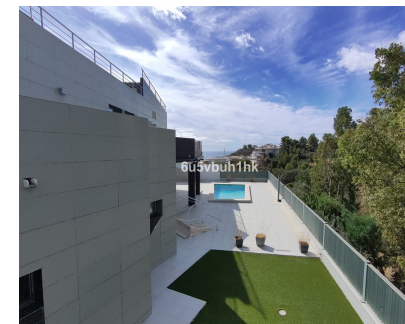

Ventas - Casa - Benalmadena

1.100.000€

Ref.-ID: MIBGR4880557

Benalmadena

Casa

5

5

369 m2

778 m2

Esta espaciosa villa moderna se encuentra en una zona privilegiada de Benalmádena, cerca del Hospital Xanit, y disfruta de vistas despejadas hacia una zona protegida donde no se permite construir, garantizando privacidad y la tranquilidad de no tener apenas vecinos cercanos. La villa está distribuida en tres niveles cuidadosamente diseñados. En el nivel principal, que es el más bajo, encontramos el corazón de la vivienda con espacios amplios y luminosos. Esta planta cuenta con 4 dormitorios y dos baños y un salón con comedor independiente y una amplia cocina independiente, y acceso directo a la piscina privada, zonas de solárium y césped artificial, para disfrutar al aire libre. La planta media alberga el garaje con un área de almacenamiento de 80 metros cuadrados, con espacio para dos coches y varias motos. En este mismo nivel, se encuentra una zona multiusos que puede ser adaptada como un estudio independiente, un espacio de trabajo, o incluso un bar privado para organizar reuniones y eventos sociales. La planta más alta está dedicada exclusivamente al solárium, ideal para relajarse y disfrutar de las vistas del mar y del clima de la Costa del Sol. La villa se sitúa en una comunidad con vecinos excepcionales y está muy bien conectada, a solo 20 minutos del aeropuerto internacional de Málaga y a 5 minutos en coche del campo de golf internacional de Torrequebrada. Además, la zona ofrece diversos clubes de pádel y campos de golf de par 3. Un lujo al alcance de su mano. Ponte en contacto con nosotros para visitarla.