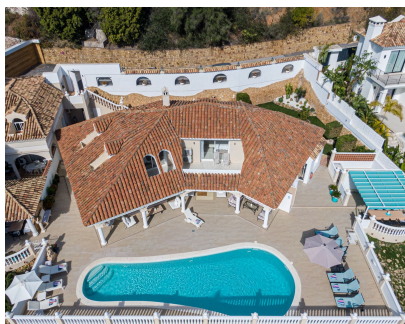

1100 m2

Villa clásica con 6 dormitorios en la exclusiva comunidad cerrada en Benahavís, la cual ofrece seguridad las 24 horas y una entrada vigilada. Esta residencia se beneficia de su ubicación privilegiada, que ofrece impresionantes vistas panorámicas al mar y también al entorno natural. Se distribuye en 6 dormitorios en dos plantas. Consta aproximadamente de 450m2 construidos y una parcela de 1.100m2. Abundan las amplias terrazas, que sirven para cenar al aire libre y crear diferentes ambientes perfectos para el ocio en las zonas chill-out con una piscina muy cómoda. Hay acceso directo a la terraza desde la planta baja, la cual tiene una cocina abierta muy espaciosa totalmente equipada con zona de comedor, un salón con chimenea y un dormitorio en suite y un aseo para invitados. Esta villa de estilo mediterráneo, ubicada en una zona tranquila y privada muy cerquita de San Pedro de Alcántara, La Quinta, Monte Halcones y Los Arqueros, a sólo unos minutos de todo tipo de servicios y rodeada de varios de los mejores campos de golf de la zona (Los Arqueros, La Quinta, Guadalmina..). Esta propiedad tiene una ubicación ideal y unas vistas abiertas inmejorables.