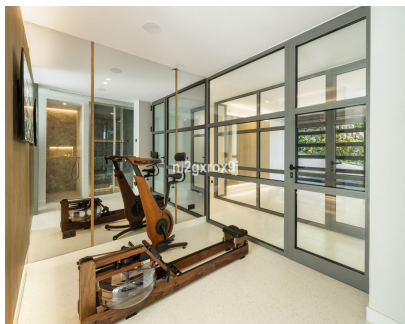

Ventas - Casa - La Quinta

6.500.000€

Ref.-ID: MIBGR4882975

La Quinta

Casa

5

6.5

678 m2

1000 m2

Esta magnífica villa moderna de 5 dormitorios está disponible enclavada en la prestigiosa zona de La Quinta. Situado en una parcela de 1.000 m2 y orientada al sureste, la propiedad se beneficia de vistas excepcionales con amplias terrazas. La propiedad de 678 m2 cuenta con una piscina privada infinity que ofrece el escenario para el disfrute del verano, así como impresionantes vistas que se extienden al mar Mediterráneo. Una entrada privada, accedida desde la calle, te lleva al carport y entrada cubiertos, y mientras exploras la propiedad, impresionante paisaje te rodea. Al entrar en la gran entrada encontrará un diseño luminoso de planta abierta con una cocina totalmente equipada con electrodomésticos de primera línea. La cocina tiene un amplio almacenamiento y encimeras elegantes, mientras que los accesorios de iluminación LED iluminan el espacio con un resplandor cálido. En el nivel inferior encontrará comodidades de lujo, incluyendo un gimnasio en casa, un Hamaam, sauna y una sala de entretenimiento con un bar personalizado y zona de cine. Además, encontrarás una lujosa bodega personalizada, integraciones Domotics y Apple Home y sistemas de sonido Bowers & Wilkins. Con la ubicación privilegiada de esta propiedad, esta villa ofrece privacidad y seguridad, además de un cómodo acceso a una plétora de servicios, escuelas internacionales y los atractivos vibrantes de Puerto Banús y Marbella Milla de Oro.