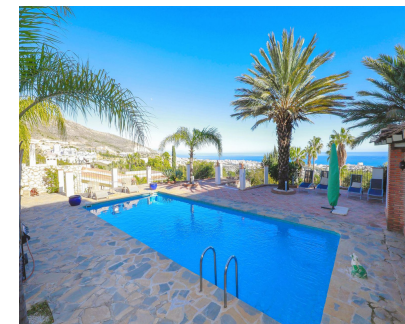

Ventas - Casa - Benalmadena

1.390.000€

Ref.-ID: MIBGR4887169

Benalmadena

Casa

4

6

373 m2

1300 m2

ÚNICA Y EXCLUSIVA PROPIEDAD! Magnífica villa con encanto ubicada a pocos pasos de Benalmádena Pueblo, comercios y servicios. Dispone de amplio jardín y soleadas terrazas con bonitas VISTAS AL MAR y A LAS MONTAÑAS. Parcela de 1.300 m2, cuenta con un garaje cubierto + una plaza de aparcamiento en superficie. Zona de huerto. La vivienda se distribuye en un solo nivel y consta de un amplio hall de entrada, un aseo para invitados, una habitación que actualmente sirve como oficina pero se puede usar como dormitorio, tres dormitorios cada uno con su propio cuarto de baño, una gran salón comedor con chimenea desde el cual tiene bonitas vistas al mar y al jardín y finalmente una magnífica cocina totalmente equipada. La vivienda se vende sin muebles.