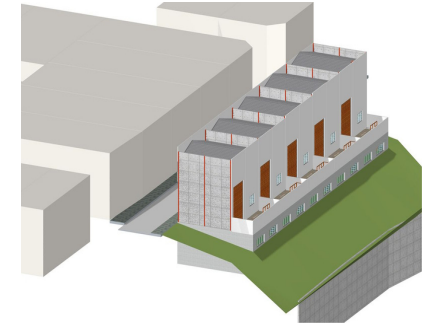

Ventas - Comercial - Coín

315.000€

Ref.-ID: MIBGR4891033

Coín

Comercial

 400 m²

¡Oportunidad única en el Polígono La Trocha, Coín! Se vende nave industrial de obra nueva con 400 m² construidos. La nave cuenta con dos estancias amplias y funcionales, primera planta con 167m y un sótano de 233m, ideal para diversas actividades industriales o logísticas. Su ubicación estratégica a pie de calle en uno de los polígonos más demandados de la zona. Garantiza una excelente visibilidad y accesibilidad. Licencia de obra concedida. ¡No dejes pasar esta oportunidad y contacta para más información!

Posición

- ✓ Área Comercial
- ✓ Pueblo
- ✓ Cerca de Ciudad

Estado

- ✓ Nueva Construcción

Vistas

- ✓ Montaña

Características

- ✓ Sótano