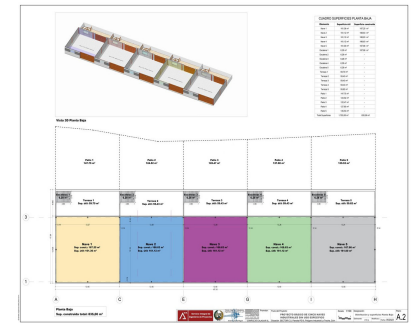

Ventas - Comercial - Coín

315.000€

Ref.-ID: MIBGR4891033

Coín

Comercial

 400 m²

¡Oportunidad única en el Polígono La Trocha, Coín! Se vende nave industrial de obra nueva con 400 m² construidos. La nave cuenta con dos estancias amplias y funcionales, primera planta con 167m y un sótano de 233m, ideal para diversas actividades industriales o logísticas. Su ubicación estratégica a pie de calle en uno de los polígonos más demandados de la zona. Garantiza una excelente visibilidad y accesibilidad. Licencia de obra concedida. ¡No dejes pasar esta oportunidad y contacta para más información!

Posición

- ✓ Área Comercial
- ✓ Pueblo
- ✓ Cerca de Ciudad

Estado

- ✓ Nueva Construcción

Vistas

- ✓ Montaña

Características

- ✓ Sótano