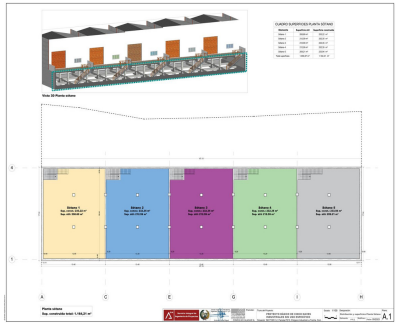

Ventas - Comercial - Coín

315.000€

Ref.-ID: MIBGR4891033

Coín

Comercial

 400 m²

¡Oportunidad única en el Polígono La Trocha, Coín! Se vende nave industrial de obra nueva con 400 m² construidos. La nave cuenta con dos estancias amplias y funcionales, primera planta con 167m y un sótano de 233m, ideal para diversas actividades industriales o logísticas. Su ubicación estratégica a pie de calle en uno de los polígonos más demandados de la zona. Garantiza una excelente visibilidad y accesibilidad. Licencia de obra concedida. ¡No dejes pasar esta oportunidad y contacta para más información!

Posición

- ✓ Área Comercial
- ✓ Pueblo
- ✓ Cerca de Ciudad

Estado

- ✓ Nueva Construcción

Vistas

- ✓ Montaña

Características

- ✓ Sótano