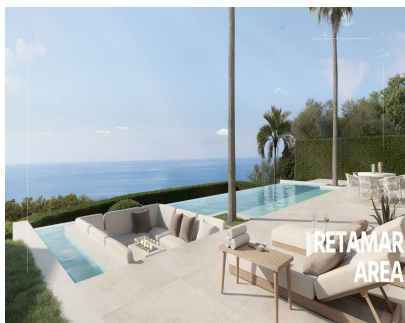

## Ventas - Terreno - Benalmadena 650.000€

Ref.-ID: MIBGR4893682

Benalmadena

Terreno

 250 m2

 582 m2

Ahora tiene una oportunidad única de dar vida a la casa de sus sueños en la impresionante y extraordinaria zona de Benalmádena. Si te interesa construir tu casa ideal mientras estás rodeado de impresionantes vistas panorámicas y majestuosas montañas, ¡este es el lugar perfecto para ti! Esta parcela se encuentra en un barrio encantador y más nuevo, al final de un callejón sin salida y está elevada lo que ofrece una vista panorámica única. Junto a la parcela y frente a ella, la zona está protegida. que ofrece una vista inusual. Los propietarios actuales están a punto de obtener el permiso de construcción, lo que le brinda la oportunidad de comprar este proyecto cuidadosamente planificado que está listo para realizarse a la vuelta de la esquina. El precio del proyecto tiene un precio adicional de 150.000 euros. La parcela permite crear una espaciosa vivienda de aprox. 250 m2. No pierda la oportunidad de explorar este lugar excepcional: programe una visita hoy y aproveche esta oportunidad única.

**Estado**

- ✓ Nueva Construcción

**Piscina**

- ✓ Sitio para Piscina

**Vistas**

- ✓ Mar
- ✓ Montaña
- ✓ Puerto
- ✓ Panorámicas

**Muebles**

- ✓ Sin Amueblar