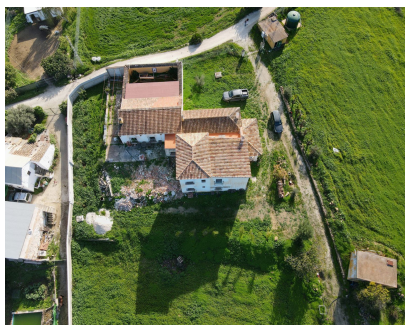

Ventas - Casa - Coín

595.000€

Ref.-ID: MIBGR4902526

Coín

Casa

5

5

360 m2

40000 m2

Descubre tu refugio en el campo: una casa de 360 m² en una impresionante parcela de 40.000 m², ideal para los amantes de los caballos y la naturaleza. Esta propiedad te ofrece un lienzo en blanco, ya que la casa principal está sin terminar, permitiéndote diseñarla a tu gusto y convertirla en el hogar de tus sueños. Con tres amplios dormitorios, dos de ellos en suite, mas un baño para los invitados, aquí podrás disfrutar de la comodidad y privacidad que mereces. Las vistas al campo son simplemente espectaculares, brindando un paisaje que te dejará sin aliento cada mañana. El interior cuenta con un gran hall de entrada, un acogedor salón y una cocina espaciosa, perfecta para reuniones familiares y momentos inolvidables. Además, la propiedad incluye un encantador apartamento de 2 habitaciones, completamente equipado con salón, cocina y dos baños, ideal para recibir a familiares o amigos. Este apartamento tiene su propia entrada, un hermoso patio y un porche cubierto, garantizando privacidad y calidad en cada rincón. Ubicada a solo 10 minutos en coche de Coín y a 25 minutos del aeropuerto, aquí podrás disfrutar de la rica gastronomía y cultura local sin renunciar a la tranquilidad del campo. Con un entorno natural impresionante, mucha privacidad y pocos vecinos, esta casa es una oportunidad única para aquellos que buscan un estilo de vida sereno y conectado con la naturaleza. No pierdas la oportunidad de visitar esta propiedad y apreciar su tamaño, calidad y la belleza del entorno rural. ¡Tu nuevo hogar en el campo te está esperando!