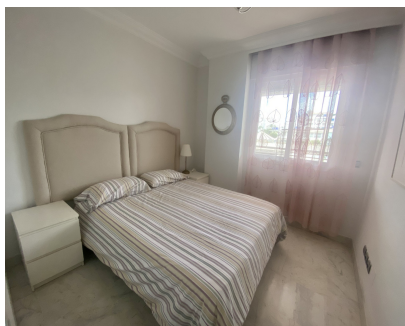

Alquiler Corta - Apartamento - Puerto Banús 1.800€ / Semana

Ref.-ID: MIBGR171742

Puerto Banús

Apartamento

2

2

95 m2

Este apartamento de 2 dormitorios está situado en Marina Banús, en el centro de Puerto Banús, a poca distancia de los servicios. El apartamento ha sido completamente renovado y recién amueblado. Consta de 2 dormitorios y 2 baños, cocina americana, terraza orientada al oeste, aire acondicionado. Hay una plaza de aparcamiento en el garaje subterráneo incluida. El complejo cuenta con seguridad, gimnasio, padel y piscina.