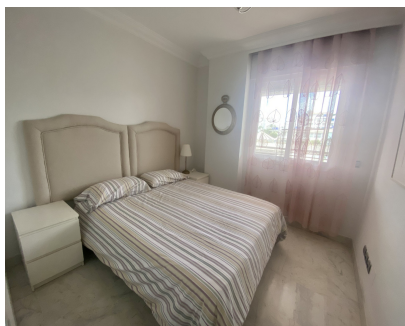

## Alquiler Corta - Apartamento - Puerto Banús 1.800€ / Semana

Ref.-ID: MIBGR171742

Puerto Banús

Apartamento

2

2

95 m2

Este apartamento de 2 dormitorios está situado en Marina Banús, en el centro de Puerto Banús, a poca distancia de los servicios. El apartamento ha sido completamente renovado y recién amueblado. Consta de 2 dormitorios y 2 baños, cocina americana, terraza orientada al oeste, aire acondicionado. Hay una plaza de aparcamiento en el garaje subterráneo incluida. El complejo cuenta con seguridad, gimnasio, padel y piscina.