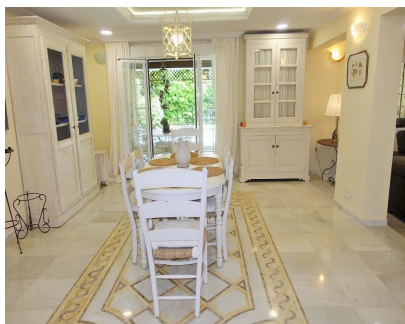

Alquiler Corta - Casa - Nueva Andalucía 3.500€ / Semana

Ref.-ID: MIBGR2862998

Nueva Andalucía

Casa

4

3

180 m2

500 m2

Casa independiente ubicada en Nueva Andalucía, cerca de tiendas, parada de autobús y a sólo 10 minutos a pie de la playa y Puerto Banús. La propiedad está construida en dos alturas. Consta de 4 dormitorios, 3 baños, amplio salón-comedor con chimenea, cocina totalmente equipada, gran terraza y porche con salida al jardín y a la piscina privada. La casa tiene suelo radiante. Recientemente reformado. Orientación este. Acogedor lugar para disfrutar con la familia en vacaciones de la Costa del Sol.