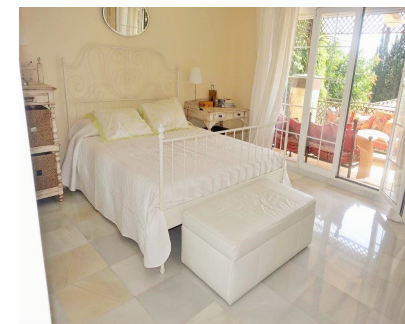

Alquiler Corta - Casa - Nueva Andalucía 3.500€ / Semana

Ref.-ID: MIBGR2862998

Nueva Andalucía

Casa

4

3

180 m2

500 m2

Casa independiente ubicada en Nueva Andalucía, cerca de tiendas, parada de autobús y a sólo 10 minutos a pie de la playa y Puerto Banús. La propiedad está construida en dos alturas. Consta de 4 dormitorios, 3 baños, amplio salón-comedor con chimenea, cocina totalmente equipada, gran terraza y porche con salida al jardín y a la piscina privada. La casa tiene suelo radiante. Recientemente reformado. Orientación este. Acogedor lugar para disfrutar con la familia en vacaciones de la Costa del Sol.