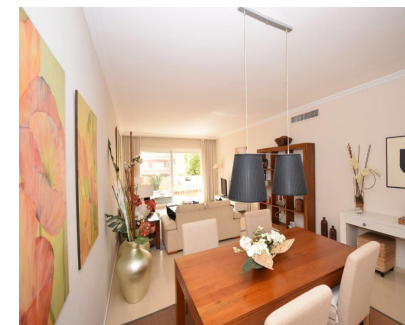

## Alquiler Corta - Apartamento - Puerto Banús 1.200€ / Semana

Ref.-ID: MIBGR2892902

Puerto Banús

Apartamento

2

2

120 m2

Fantástico apartamento de 2 dormitorios muy bien decorado en una gran ubicación junto a la playa, clubes de playa como Ocean Beach, La Sala Beach o Mistral. Este tranquilo complejo se encuentra en una zona muy apreciada por la proximidad a pie de la playa, Puerto Banús y San Pedro. El apartamento consta de 2 dormitorios, 2 baños, amplio salón-comedor, cocina totalmente equipada y una hermosa terraza orientada al oeste de los jardines comunitarios. Características: Aire acondicionado, garaje, seguridad 24 horas, 2 piscinas. Se renta apartamento Puerto Banús - Marbella - Costa del Sol