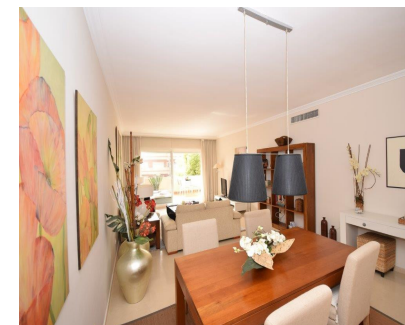

Alquiler Corta - Apartamento - Puerto Banús 1.200€ / Semana

Ref.-ID: MIBGR2892902

Puerto Banús

Apartamento

2

2

120 m2

Fantástico apartamento de 2 dormitorios muy bien decorado en una gran ubicación junto a la playa, clubes de playa como Ocean Beach, La Sala Beach o Mistral. Este tranquilo complejo se encuentra en una zona muy apreciada por la proximidad a pie de la playa, Puerto Banús y San Pedro. El apartamento consta de 2 dormitorios, 2 baños, amplio salón-comedor, cocina totalmente equipada y una hermosa terraza orientada al oeste de los jardines comunitarios. Características: Aire acondicionado, garaje, seguridad 24 horas, 2 piscinas. Se renta apartamento Puerto Banús - Marbella - Costa del Sol