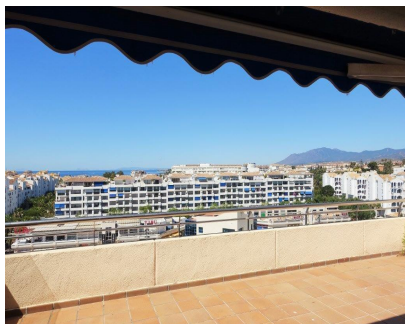

Alquiler Corta - Apartamento - Puerto Banús 1.200€ / Semana

Ref.-ID: MIBGR2945093

Puerto Banús

Apartamento

1

1

70 m2

Bonito Ático de 1 dormitorio con una gran terraza donde disfrutar de preciosas vistas al mar, al puerto, a la calle y a un centro comercial conocido en la zona. Muy bien situado en Puerto Banus, a solo unos pasos de la playa, de restaurantes y prestigiosas tiendas del puerto. La urbanización es privada con seguridad 24 horas, servicio de portería, pista de tenis-padel, gimnasio, area de aparcamiento para bicicletas, piscina . garaje