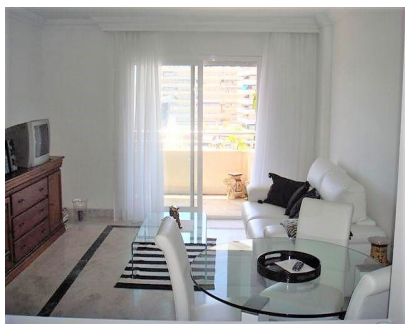

Alquiler Corta - Apartamento - Puerto Banús 1.100€ / Semana

Ref.-ID: MIBGR3081976

Puerto Banús

Apartamento

Muy bonito apartamento en Marina Banus, en el centro. Junto a tiendas, restaurantes, bares, supermercados ... Y junto a la playa. Muy bien amueblada. Fantásticas vistas al mar!