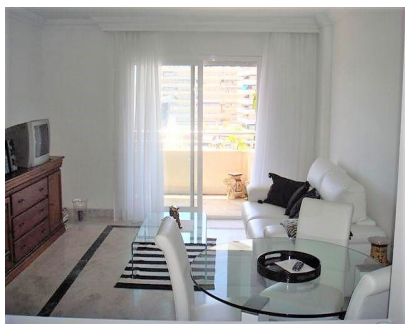

Alquiler Corta - Apartamento - Puerto Banús
1.100€ / Semana

Ref.-ID: MIBGR3081976

Puerto Banús

Apartamento

Muy bonito apartamento en Marina Banus, en el centro. Junto a tiendas, restaurantes, bares, supermercados ... Y junto a la playa. Muy bien amueblada. Fantásticas vistas al mar!