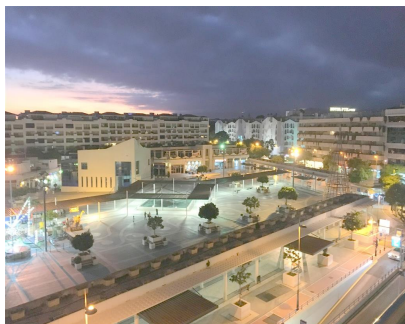

Alquiler Corta - Apartamento - Puerto Banús 1.300€ / Semana

Ref.-ID: MIBGR3169456

Puerto Banús

Apartamento

2

2

95 m2

SOLO POR SEMANAS EN VERANO !!! Fantastico apartamento ubicado en pleno corazon de Puerto Banus, ubicado en una quinta planta con unas impresionantes vistas panoramicas. E apartamento consta de dos dormitorios con dos baños completos. El edificio posee piscina y pista de paddle tennis. La orientacion es oeste, para disfrutar del sol toda la tarde. Garaje incluido. Conserjeria. El apartamento es ideal, para aquellos, que quieren disfrutar de todo a un paso del mar