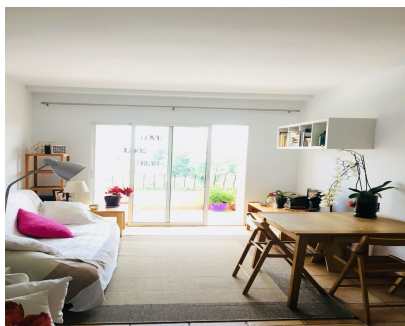

Alquiler Corta - Apartamento - Puerto Banús 1.000€ / Semana

Ref.-ID: MIBGR3224362

Puerto Banús

Apartamento

1

1

60 m²

Apartamento Planta Media, Puerto Banús, Costa del Sol. 1 Dormitorio, 1 Baño, Construidos 60 m², Terraza 10 m². Posición : Área Comercial, Cerca de Puerto, Cerca de Tiendas, Cerca del Mar, Urbanización. Orientación : Sur. Piscina : Comunitaria. Vistas : Mar, Jardín. Características : Cerca de Transporte, Terraza Privada. Muebles : Amueblada. Cocina : Equipada. Jardín : Comunitario. Seguridad : Recinto Cerrado. Aparcamiento : Subterráneo. Categoría : Casas de vacaciones.