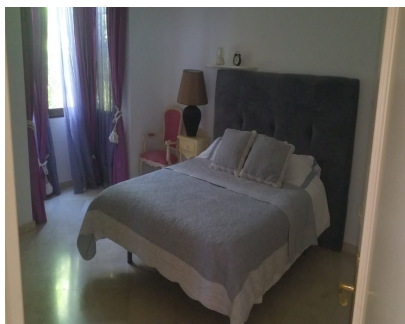

Alquiler Corta - Casa - Benahavís 5.000€ / Semana

Ref.-ID: MIBGR3229687

Benahavís

Casa

Encantadora y lujosa villa situada en la carretera de Ronda disfrutando de unas maravillosas vistas panorámicas al mar toda la costa El alojamiento comprende, cuatro dormitorios, cuatro baños, enorme sala de estar con chimenea, cocina americana totalmente equipada con zona de comedor, oficina o tv habitación, garaje doble, precioso porche cubierto con vistas excepcionales. Piscina privada y salada. y jardín maduro. .