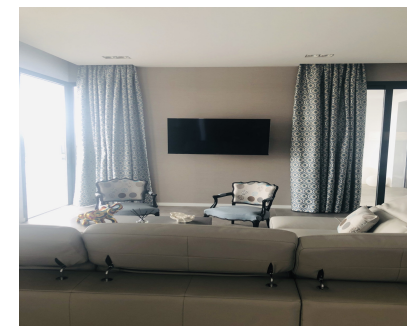

Alquiler Corta - Casa - Benahavís

3.500€ / Semana

Ref.-ID: MIBGR3397513

Benahavís

Casa

3

4

200 m2

Villa Nueva a estrenar, construcción terminada a principios del 2019. Es una villa moderna y muy utilitaria en una sola planta (250 m2), con 3 dormitorios y 3 baños en suite, 1 aseo para invitados, cocina abierta al comedor y al salón. Totalmente exterior con vistas a la piscina, a la montaña y al mar. Aire acondicionado y calefacción por toda la casa ya que dispone de placas solares. Tv y sonido por toda la casa. el mobiliario es muy funcional y las camas son de la marca tempur y sealy. La piscina tiene una dimensión de 15 x 5 m2 con vistas al jardín y al mar. A quien le guste el deporte tienen una pista de petanca... No le falta ningún detalle ya que está muy bien equipada con todo a estrenar.